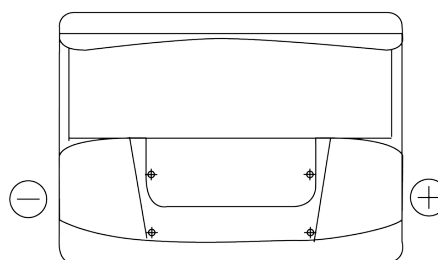

Product overzicht

Accu's voor Auto's

Excell EB620

Type	EB620
Technology	Flooded
EAN/GTIN	3661024034531
Voltage	12 V
Capaciteit	62 Ah
CCA	540 A
Lengte	242 mm
Breedte	175 mm
Hoogte	190 mm
Box size	L02
Polariteit	ETN 0
Pooltype	EN taper post
Houd ingedrukt	B13
Gewicht (onder voorbehoud)	14.20 kg

Polariteit

Pooltype

Positive Terminal

Negative Terminal

Houd ingedrukt

Ontwerp, kenmerken en specificaties kunnen zonder voorafgaande kennisgeving worden gewijzigd. We wijzen elke verklaring of garantie af, expliciet of impliciet, met betrekking tot de gegevens of aanbevelingen, en zijn in geen geval aansprakelijk voor enig verlies of schade waarvan beweerd wordt dat deze het gevolg is. Sommige producten zijn mogelijk niet beschikbaar in uw lokale markt.