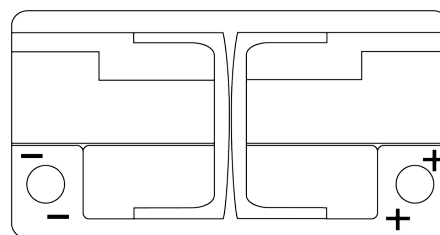

Accu's voor Auto's

EFB FL752

Type	FL752
Technology	EFB
EAN/GTIN	3661024046329
Voltage	12 V
Capaciteit	75.0 Ah
CCA	730 A
Lengte	315 mm
Breedte	175 mm
Hoogte	175 mm
Box size	LB4
Polariteit	ETN 0
Pooltype	EN taper post
Houd ingedrukt	B13
Gewicht (onder voorbehoud)	18.60 kg

Polariteit