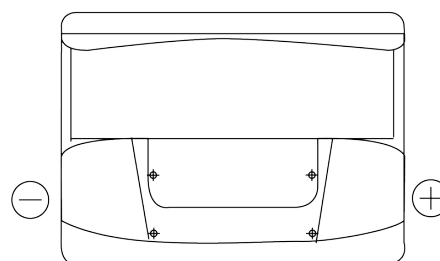

Product overzicht

Accu's voor Auto's

Power DB620

Type	DB620
Technology	Flooded
EAN/GTIN	3661024024532
Voltage	12 V
Capaciteit	62 Ah
CCA	540 A
Lengte	242 mm
Breedte	175 mm
Hoogte	190 mm
Box size	L02
Polariteit	ETN 0
Pooltype	EN taper post
Houd ingedrukt	B13
Gewicht (onder voorbehoud)	14.20 kg

Polariteit

Pooltype

Positive Terminal

Negative Terminal

Houd ingedrukt

Ontwerp, kenmerken en specificaties kunnen zonder voorafgaande kennisgeving worden gewijzigd. We wijzen elke verklaring of garantie af, expliciet of impliciet, met betrekking tot de gegevens of aanbevelingen, en zijn in geen geval aansprakelijk voor enig verlies of schade waarvan beweerd wordt dat deze het gevolg is. Sommige producten zijn mogelijk niet beschikbaar in uw lokale markt.