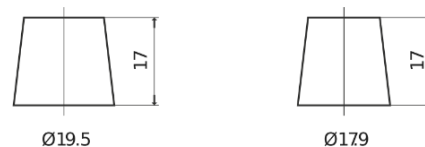

Accu's voor Auto's

EFB FL752

| | |
|----------------------------|---------------|
| Type | FL752 |
| Technology | EFB |
| EAN/GTIN | 3661024046329 |
| Voltage | 12 V |
| Capaciteit | 75.0 Ah |
| CCA | 730 A |
| Lengte | 315 mm |
| Breedte | 175 mm |
| Hoogte | 175 mm |
| Box size | LB4 |
| Polariteit | ETN 0 |
| Pooltype | EN taper post |
| Houd ingedrukt | B13 |
| Gewicht (onder voorbehoud) | 18.60 kg |

Polariteit

Pooltype

Positive Terminal

Negative Terminal

Houd ingedrukt

Ontwerp, kenmerken en specificaties kunnen zonder voorafgaande kennisgeving worden gewijzigd. We wijzen elke verklaring of garantie af, expliciet of impliciet, met betrekking tot de gegevens of aanbevelingen, en zijn in geen geval aansprakelijk voor enig verlies of schade waarvan beweerd wordt dat deze het gevolg is. Sommige producten zijn mogelijk niet beschikbaar in uw lokale markt.