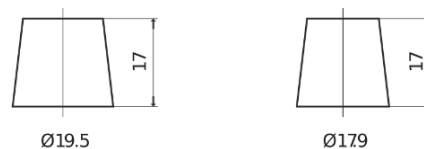

Accu's voor Auto's

EFB FL700

Type	FL700
Technology	EFB
EAN/GTIN	3661024045698
Voltage	12 V
Capaciteit	70.0 Ah
CCA	760 A
Lengte	278 mm
Breedte	175 mm
Hoogte	190 mm
Box size	L03
Polariteit	ETN 0
Pooltype	EN taper post
Houd ingedrukt	B13
Gewicht (onder voorbehoud)	19.30 kg

Polariteit

Pooltype

Positive Terminal

Negative Terminal

Houd ingedrukt

Ontwerp, kenmerken en specificaties kunnen zonder voorafgaande kennisgeving worden gewijzigd. We wijzen elke verklaring of garantie af, expliciet of impliciet, met betrekking tot de gegevens of aanbevelingen, en zijn in geen geval aansprakelijk voor enig verlies of schade waarvan beweerd wordt dat deze het gevolg is. Sommige producten zijn mogelijk niet beschikbaar in uw lokale markt.