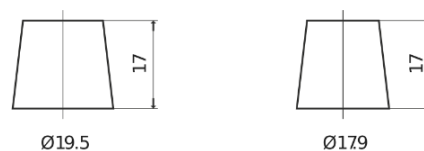

Accu's voor Auto's

EFB FL700

Type	FL700
Technology	EFB
EAN/GTIN	3661024045698
Voltage	12 V
Capaciteit	70.0 Ah
CCA	760 A
Lengte	278 mm
Breedte	175 mm
Hoogte	190 mm
Box size	L03
Polariteit	ETN 0
Pooltype	EN taper post
Houd ingedrukt	B13
Gewicht (onder voorbehoud)	19.30 kg

Polariteit

Pooltype

Positive Terminal

Negative Terminal

Houd ingedrukt

Ontwerp, kenmerken en specificaties kunnen zonder voorafgaande kennisgeving worden gewijzigd. We wijzen elke verklaring of garantie af, expliciet of impliciet, met betrekking tot de gegevens of aanbevelingen, en zijn in geen geval aansprakelijk voor enig verlies of schade waarvan beweerd wordt dat deze het gevolg is. Sommige producten zijn mogelijk niet beschikbaar in uw lokale markt.