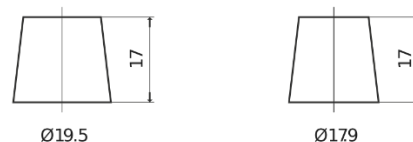

Product overzicht

Accu's voor Auto's

Standard TC550

Type	TC550
Technology	Flooded
EAN/GTIN	3661024054805
Voltage	12 V
Capaciteit	55 Ah
CCA	460 A
Lengte	242 mm
Breedte	175 mm
Hoogte	190 mm
Box size	L02
Polariteit	ETN 0
Pooltype	EN taper post
Houd ingedrukt	B13
Gewicht (onder voorbehoud)	13.50 kg

Polariteit

Pooltype

Houd ingedrukt

Ontwerp, kenmerken en specificaties kunnen zonder voorafgaande kennisgeving worden gewijzigd. We wijzen elke verklaring of garantie af, expliciet of impliciet, met betrekking tot de gegevens of aanbevelingen, en zijn in geen geval aansprakelijk voor enig verlies of schade waarvan beweerd wordt dat deze het gevolg is. Sommige producten zijn mogelijk niet beschikbaar in uw lokale markt.