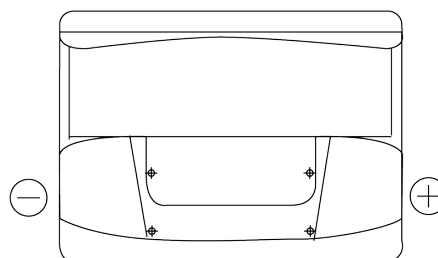

Product overzicht

Accu's voor Auto's

Standard TC550

Type	TC550
Technology	Flooded
EAN/GTIN	3661024054805
Voltage	12 V
Capaciteit	55 Ah
CCA	460 A
Lengte	242 mm
Breedte	175 mm
Hoogte	190 mm
Box size	L02
Polariteit	ETN 0
Pooltype	EN taper post
Houd ingedrukt	B13
Gewicht (onder voorbehoud)	13.50 kg

Polariteit