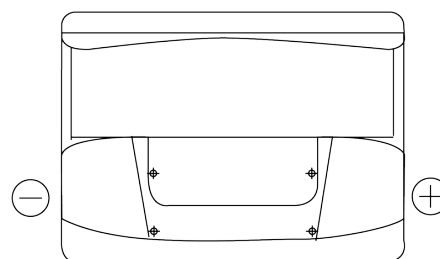

Product overzicht

Accu's voor Auto's

Standard FC550

Type	FC550
Technology	Flooded
EAN/GTIN	3661024044806
Voltage	12 V
Capaciteit	55 Ah
CCA	460 A
Lengte	242 mm
Breedte	175 mm
Hoogte	190 mm
Box size	L02
Polariteit	ETN 0
Pooltype	EN taper post
Houd ingedrukt	B13
Gewicht (onder voorbehoud)	13.50 kg

Polariteit

Pooltype

Positive Terminal

Negative Terminal

Houd ingedrukt

Ontwerp, kenmerken en specificaties kunnen zonder voorafgaande kennisgeving worden gewijzigd. We wijzen elke verklaring of garantie af, expliciet of impliciet, met betrekking tot de gegevens of aanbevelingen, en zijn in geen geval aansprakelijk voor enig verlies of schade waarvan beweerd wordt dat deze het gevolg is. Sommige producten zijn mogelijk niet beschikbaar in uw lokale markt.