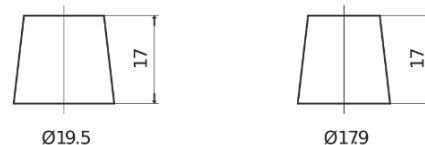

Accu's voor Auto's

EFB FL1000

Type	FL1000
Technology	EFB
EAN/GTIN	3661024046978
Voltage	12 V
Capaciteit	100.0 Ah
CCA	900 A
Lengte	353 mm
Breedte	175 mm
Hoogte	190 mm
Box size	L05
Polariteit	ETN 0
Pooltype	EN taper post
Houd ingedrukt	B13
Gewicht (onder voorbehoud)	25.50 kg

Polariteit

Pooltype

Houd ingedrukt

Ontwerp, kenmerken en specificaties kunnen zonder voorafgaande kennisgeving worden gewijzigd. We wijzen elke verklaring of garantie af, expliciet of impliciet, met betrekking tot de gegevens of aanbevelingen, en zijn in geen geval aansprakelijk voor enig verlies of schade waarvan beweerd wordt dat deze het gevolg is. Sommige producten zijn mogelijk niet beschikbaar in uw lokale markt.