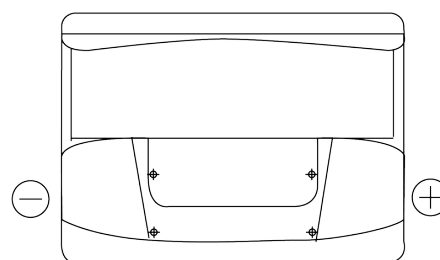

Product overzicht

Accu's voor Auto's

Classic EC550

Type	EC550
Technology	Flooded
EAN/GTIN	3661024034807
Voltage	12 V
Capaciteit	55 Ah
CCA	460 A
Lengte	242 mm
Breedte	175 mm
Hoogte	190 mm
Box size	L02
Polariteit	ETN 0
Pooltype	EN taper post
Houd ingedrukt	B13
Gewicht (onder voorbehoud)	13.50 kg

Polariteit

Pooltype

Positive Terminal

Negative Terminal

Houd ingedrukt

Ontwerp, kenmerken en specificaties kunnen zonder voorafgaande kennisgeving worden gewijzigd. We wijzen elke verklaring of garantie af, expliciet of impliciet, met betrekking tot de gegevens of aanbevelingen, en zijn in geen geval aansprakelijk voor enig verlies of schade waarvan beweerd wordt dat deze het gevolg is. Sommige producten zijn mogelijk niet beschikbaar in uw lokale markt.