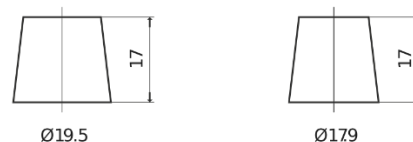

Accu's voor Auto's

**AGM FK960**

Type	FK960
Technology	AGM
EAN/GTIN	3661024047425
Voltage	12 V
Capaciteit	96.0 Ah
CCA	850 A
Lengte	353 mm
Breedte	175 mm
Hoogte	190 mm
Box size	L05
Polariteit	ETN 0
Pooltype	EN taper post
Houd ingedrukt	B13
Gewicht (onder voorbehoud)	26.10 kg

**Polariteit****Pooltype**

Ø19,5

Ø179

Positive Terminal

Negative Terminal

**Houd ingedrukt**

5 notches

10,5