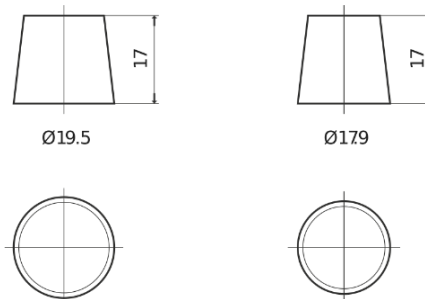

Product overzicht

Accu's voor Auto's

AGM FK960

Type	FK960
Technology	AGM
EAN/GTIN	3661024047425
Voltage	12 V
Capaciteit	96.0 Ah
CCA	850 A
Lengte	353 mm
Breedte	175 mm
Hoogte	190 mm
Box size	L05
Polariteit	ETN 0
Pooltype	EN taper post
Houd ingedrukt	B13
Gewicht (onder voorbehoud)	26.10 kg

Polariteit

Pooltype

PositiveTerminal

NegativeTerminal

Houd ingedrukt

Ontwerp, kenmerken en specificaties kunnen zonder voorafgaande kennisgeving worden gewijzigd. We wijzen elke verklaring of garantie af, expliciet of impliciet, met betrekking tot de gegevens of aanbevelingen, en zijn in geen geval aansprakelijk voor enig verlies of schade waarvan beweerd wordt dat deze het gevolg is. Sommige producten zijn mogelijk niet beschikbaar in uw lokale markt.