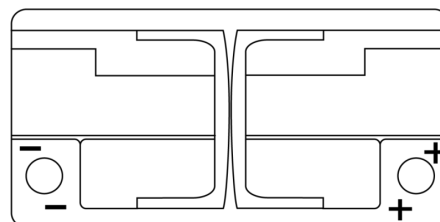

Product overzicht

Accu's voor Auto's

AGM FK960

Type	FK960
Technology	AGM
EAN/GTIN	3661024047425
Voltage	12 V
Capaciteit	96.0 Ah
CCA	850 A
Lengte	353 mm
Breedte	175 mm
Hoogte	190 mm
Box size	L05
Polariteit	ETN 0
Pooltype	EN taper post
Houd ingedrukt	B13
Gewicht (onder voorbehoud)	26.10 kg

Polariteit

Pooltype

PositiveTerminal

NegativeTerminal

Houd ingedrukt

Ontwerp, kenmerken en specificaties kunnen zonder voorafgaande kennisgeving worden gewijzigd. We wijzen elke verklaring of garantie af, expliciet of impliciet, met betrekking tot de gegevens of aanbevelingen, en zijn in geen geval aansprakelijk voor enig verlies of schade waarvan beweerd wordt dat deze het gevolg is. Sommige producten zijn mogelijk niet beschikbaar in uw lokale markt.