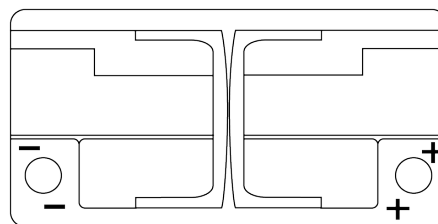

Accu's voor Auto's

**AGM FK960**

Type	FK960
Technology	AGM
EAN/GTIN	3661024047425
Voltage	12 V
Capaciteit	96.0 Ah
CCA	850 A
Lengte	353 mm
Breedte	175 mm
Hoogte	190 mm
Box size	L05
Polariteit	ETN 0
Pooltype	EN taper post
Houd ingedrukt	B13
Gewicht (onder voorbehoud)	26.10 kg

**Polariteit****Pooltype**

Ø19,5

Ø179

Positive Terminal

Negative Terminal

**Houd ingedrukt**

5 notches

10,5