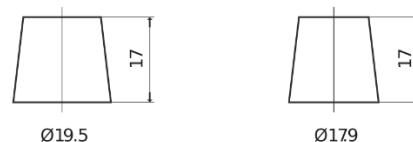

Accu's voor Auto's

AGM FK950

Type	FK950
Technology	AGM
EAN/GTIN	3661024045742
Voltage	12 V
Capaciteit	95.0 Ah
CCA	850 A
Lengte	353 mm
Breedte	175 mm
Hoogte	190 mm
Box size	L05
Polariteit	ETN 0
Pooltype	EN taper post
Houd ingedrukt	B13
Gewicht (onder voorbehoud)	26.10 kg

Polariteit

Pooltype

Houd ingedrukt

Ontwerp, kenmerken en specificaties kunnen zonder voorafgaande kennisgeving worden gewijzigd. We wijzen elke verklaring of garantie af, expliciet of impliciet, met betrekking tot de gegevens of aanbevelingen, en zijn in geen geval aansprakelijk voor enig verlies of schade waarvan beweerd wordt dat deze het gevolg is. Sommige producten zijn mogelijk niet beschikbaar in uw lokale markt.