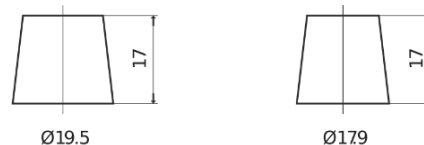

Accu's voor Auto's

AGM FK950

Type	FK950
Technology	AGM
EAN/GTIN	3661024045742
Voltage	12 V
Capaciteit	95.0 Ah
CCA	850 A
Lengte	353 mm
Breedte	175 mm
Hoogte	190 mm
Box size	L05
Polariteit	ETN 0
Pooltype	EN taper post
Houd ingedrukt	B13
Gewicht (onder voorbehoud)	26.10 kg

Polariteit

Pooltype

PositiveTerminal

NegativeTerminal

Houd ingedrukt

Ontwerp, kenmerken en specificaties kunnen zonder voorafgaande kennisgeving worden gewijzigd. We wijzen elke verklaring of garantie af, expliciet of impliciet, met betrekking tot de gegevens of aanbevelingen, en zijn in geen geval aansprakelijk voor enig verlies of schade waarvan beweerd wordt dat deze het gevolg is. Sommige producten zijn mogelijk niet beschikbaar in uw lokale markt.