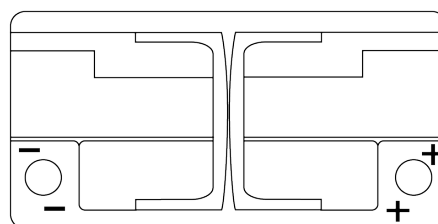

Accu's voor Auto's

AGM FK950

Type	FK950
Technology	AGM
EAN/GTIN	3661024045742
Voltage	12 V
Capaciteit	95.0 Ah
CCA	850 A
Lengte	353 mm
Breedte	175 mm
Hoogte	190 mm
Box size	L05
Polariteit	ETN 0
Pooltype	EN taper post
Houd ingedrukt	B13
Gewicht (onder voorbehoud)	26.10 kg

Polariteit