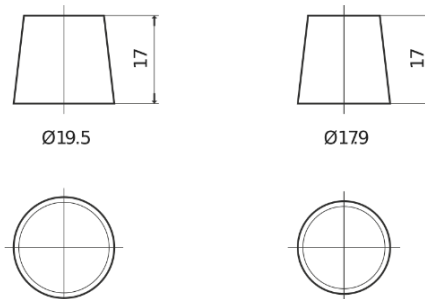

Product overzicht

Accu's voor Auto's

AGM FK950

Type	FK950
Technology	AGM
EAN/GTIN	3661024045742
Voltage	12 V
Capaciteit	95.0 Ah
CCA	850 A
Lengte	353 mm
Breedte	175 mm
Hoogte	190 mm
Box size	L05
Polariteit	ETN 0
Pooltype	EN taper post
Houd ingedrukt	B13
Gewicht (onder voorbehoud)	26.10 kg

Polariteit

Pooltype

PositiveTerminal

NegativeTerminal

Houd ingedrukt

Ontwerp, kenmerken en specificaties kunnen zonder voorafgaande kennisgeving worden gewijzigd. We wijzen elke verklaring of garantie af, expliciet of impliciet, met betrekking tot de gegevens of aanbevelingen, en zijn in geen geval aansprakelijk voor enig verlies of schade waarvan beweerd wordt dat deze het gevolg is. Sommige producten zijn mogelijk niet beschikbaar in uw lokale markt.