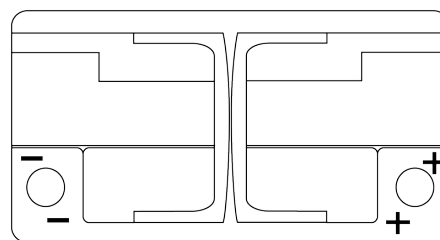

Accu's voor Auto's

AGM FK820

Type	FK820
Technology	AGM
EAN/GTIN	3661024047418
Voltage	12 V
Capaciteit	82.0 Ah
CCA	800 A
Lengte	315 mm
Breedte	175 mm
Hoogte	190 mm
Box size	L04
Polariteit	ETN 0
Pooltype	EN taper post
Houd ingedrukt	B13
Gewicht (onder voorbehoud)	23.30 kg

Polariteit