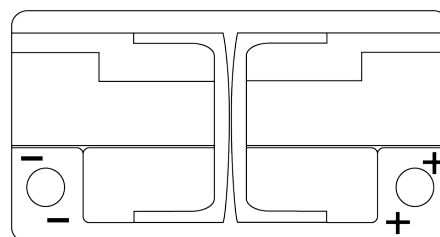

Accu's voor Auto's

AGM FK800

Type	FK800
Technology	AGM
EAN/GTIN	3661024045728
Voltage	12 V
Capaciteit	80.0 Ah
CCA	800 A
Lengte	315 mm
Breedte	175 mm
Hoogte	190 mm
Box size	L04
Polariteit	ETN 0
Pooltype	EN taper post
Houd ingedrukt	B13
Gewicht (onder voorbehoud)	23.30 kg

Polariteit

Pooltype

Positive Terminal

Negative Terminal

Houd ingedrukt

Ontwerp, kenmerken en specificaties kunnen zonder voorafgaande kennisgeving worden gewijzigd. We wijzen elke verklaring of garantie af, expliciet of impliciet, met betrekking tot de gegevens of aanbevelingen, en zijn in geen geval aansprakelijk voor enig verlies of schade waarvan beweerd wordt dat deze het gevolg is. Sommige producten zijn mogelijk niet beschikbaar in uw lokale markt.