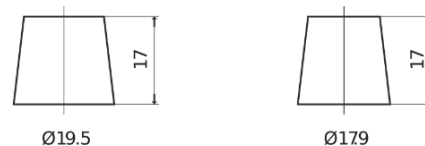

Accu's voor Auto's

AGM FK800

Type	FK800
Technology	AGM
EAN/GTIN	3661024045728
Voltage	12 V
Capaciteit	80.0 Ah
CCA	800 A
Lengte	315 mm
Breedte	175 mm
Hoogte	190 mm
Box size	L04
Polariteit	ETN 0
Pooltype	EN taper post
Houd ingedrukt	B13
Gewicht (onder voorbehoud)	23.30 kg

Polariteit

Pooltype

Positive Terminal

Negative Terminal

Houd ingedrukt

Ontwerp, kenmerken en specificaties kunnen zonder voorafgaande kennisgeving worden gewijzigd. We wijzen elke verklaring of garantie af, expliciet of impliciet, met betrekking tot de gegevens of aanbevelingen, en zijn in geen geval aansprakelijk voor enig verlies of schade waarvan beweerd wordt dat deze het gevolg is. Sommige producten zijn mogelijk niet beschikbaar in uw lokale markt.