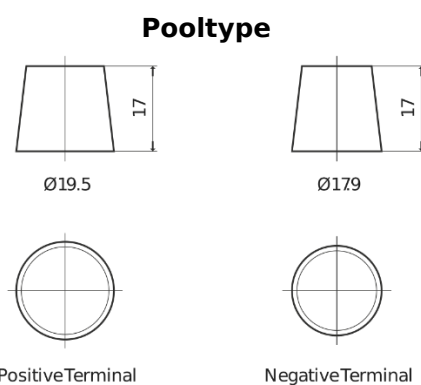

Product overzicht

Accu's voor Auto's

Premium EA530

Type	EA530
Technology	Flooded
EAN/GTIN	3661024034203
Voltage	12 V
Capaciteit	53 Ah
CCA	540 A
Lengte	207 mm
Breedte	175 mm
Hoogte	190 mm
Box size	L01
Polariteit	ETN 0
Pooltype	EN taper post
Houd ingedrukt	B13
Gewicht (onder voorbehoud)	12.70 kg