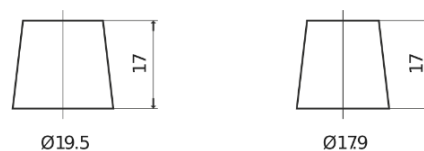

Accu's voor Auto's

AGM FK720

Type	FK720
Technology	AGM
EAN/GTIN	3661024047401
Voltage	12 V
Capaciteit	72.0 Ah
CCA	760 A
Lengte	278 mm
Breedte	175 mm
Hoogte	190 mm
Box size	L03
Polariteit	ETN 0
Pooltype	EN taper post
Houd ingedrukt	B13
Gewicht (onder voorbehoud)	20.60 kg

Polariteit

Pooltype

Positive Terminal

Negative Terminal

Houd ingedrukt

Ontwerp, kenmerken en specificaties kunnen zonder voorafgaande kennisgeving worden gewijzigd. We wijzen elke verklaring of garantie af, expliciet of impliciet, met betrekking tot de gegevens of aanbevelingen, en zijn in geen geval aansprakelijk voor enig verlies of schade waarvan beweerd wordt dat deze het gevolg is. Sommige producten zijn mogelijk niet beschikbaar in uw lokale markt.