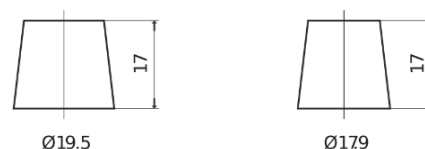

Accu's voor Auto's

AGM FK720

Type	FK720
Technology	AGM
EAN/GTIN	3661024047401
Voltage	12 V
Capaciteit	72.0 Ah
CCA	760 A
Lengte	278 mm
Breedte	175 mm
Hoogte	190 mm
Box size	L03
Polariteit	ETN 0
Pooltype	EN taper post
Houd ingedrukt	B13
Gewicht (onder voorbehoud)	20.60 kg

Polariteit

Pooltype

Houd ingedrukt

Ontwerp, kenmerken en specificaties kunnen zonder voorafgaande kennisgeving worden gewijzigd. We wijzen elke verklaring of garantie af, expliciet of impliciet, met betrekking tot de gegevens of aanbevelingen, en zijn in geen geval aansprakelijk voor enig verlies of schade waarvan beweerd wordt dat deze het gevolg is. Sommige producten zijn mogelijk niet beschikbaar in uw lokale markt.