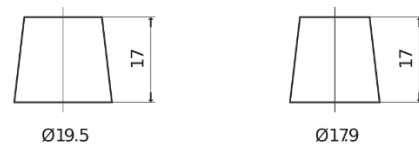

Accu's voor Auto's

AGM FK720

Type	FK720
Technology	AGM
EAN/GTIN	3661024047401
Voltage	12 V
Capaciteit	72.0 Ah
CCA	760 A
Lengte	278 mm
Breedte	175 mm
Hoogte	190 mm
Box size	L03
Polariteit	ETN 0
Pooltype	EN taper post
Houd ingedrukt	B13
Gewicht (onder voorbehoud)	20.60 kg

Polariteit

Pooltype

Positive Terminal

Negative Terminal

Houd ingedrukt

Ontwerp, kenmerken en specificaties kunnen zonder voorafgaande kennisgeving worden gewijzigd. We wijzen elke verklaring of garantie af, expliciet of impliciet, met betrekking tot de gegevens of aanbevelingen, en zijn in geen geval aansprakelijk voor enig verlies of schade waarvan beweerd wordt dat deze het gevolg is. Sommige producten zijn mogelijk niet beschikbaar in uw lokale markt.