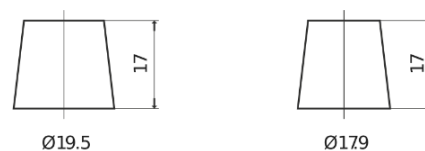

Accu's voor Auto's

AGM FK700

Type	FK700
Technology	AGM
EAN/GTIN	3661024045711
Voltage	12 V
Capaciteit	70.0 Ah
CCA	760 A
Lengte	278 mm
Breedte	175 mm
Hoogte	190 mm
Box size	L03
Polariteit	ETN 0
Pooltype	EN taper post
Houd ingedrukt	B13
Gewicht (onder voorbehoud)	20.60 kg

Polariteit

Pooltype

Positive Terminal

Negative Terminal

Houd ingedrukt

Ontwerp, kenmerken en specificaties kunnen zonder voorafgaande kennisgeving worden gewijzigd. We wijzen elke verklaring of garantie af, expliciet of impliciet, met betrekking tot de gegevens of aanbevelingen, en zijn in geen geval aansprakelijk voor enig verlies of schade waarvan beweerd wordt dat deze het gevolg is. Sommige producten zijn mogelijk niet beschikbaar in uw lokale markt.