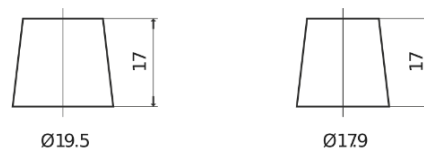

Accu's voor Auto's

AGM FK700

Type	FK700
Technology	AGM
EAN/GTIN	3661024045711
Voltage	12 V
Capaciteit	70.0 Ah
CCA	760 A
Lengte	278 mm
Breedte	175 mm
Hoogte	190 mm
Box size	L03
Polariteit	ETN 0
Pooltype	EN taper post
Houd ingedrukt	B13
Gewicht (onder voorbehoud)	20.60 kg

Polariteit

Pooltype

Positive Terminal

Negative Terminal

Houd ingedrukt

Ontwerp, kenmerken en specificaties kunnen zonder voorafgaande kennisgeving worden gewijzigd. We wijzen elke verklaring of garantie af, expliciet of impliciet, met betrekking tot de gegevens of aanbevelingen, en zijn in geen geval aansprakelijk voor enig verlies of schade waarvan beweerd wordt dat deze het gevolg is. Sommige producten zijn mogelijk niet beschikbaar in uw lokale markt.