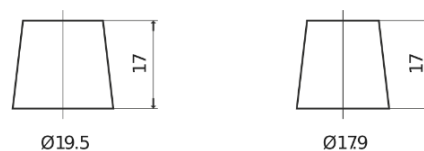

Accu's voor Auto's

AGM FK700

Type	FK700
Technology	AGM
EAN/GTIN	3661024045711
Voltage	12 V
Capaciteit	70.0 Ah
CCA	760 A
Lengte	278 mm
Breedte	175 mm
Hoogte	190 mm
Box size	L03
Polariteit	ETN 0
Pooltype	EN taper post
Houd ingedrukt	B13
Gewicht (onder voorbehoud)	20.60 kg

Polariteit

Pooltype

Positive Terminal

Negative Terminal

Houd ingedrukt

Ontwerp, kenmerken en specificaties kunnen zonder voorafgaande kennisgeving worden gewijzigd. We wijzen elke verklaring of garantie af, expliciet of impliciet, met betrekking tot de gegevens of aanbevelingen, en zijn in geen geval aansprakelijk voor enig verlies of schade waarvan beweerd wordt dat deze het gevolg is. Sommige producten zijn mogelijk niet beschikbaar in uw lokale markt.