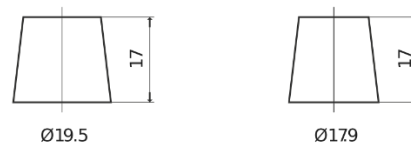

Accu's voor Auto's

AGM FK700

Type	FK700
Technology	AGM
EAN/GTIN	3661024045711
Voltage	12 V
Capaciteit	70.0 Ah
CCA	760 A
Lengte	278 mm
Breedte	175 mm
Hoogte	190 mm
Box size	L03
Polariteit	ETN 0
Pooltype	EN taper post
Houd ingedrukt	B13
Gewicht (onder voorbehoud)	20.60 kg

Polariteit

Pooltype

Positive Terminal

Negative Terminal

Houd ingedrukt

Ontwerp, kenmerken en specificaties kunnen zonder voorafgaande kennisgeving worden gewijzigd. We wijzen elke verklaring of garantie af, expliciet of impliciet, met betrekking tot de gegevens of aanbevelingen, en zijn in geen geval aansprakelijk voor enig verlies of schade waarvan beweerd wordt dat deze het gevolg is. Sommige producten zijn mogelijk niet beschikbaar in uw lokale markt.