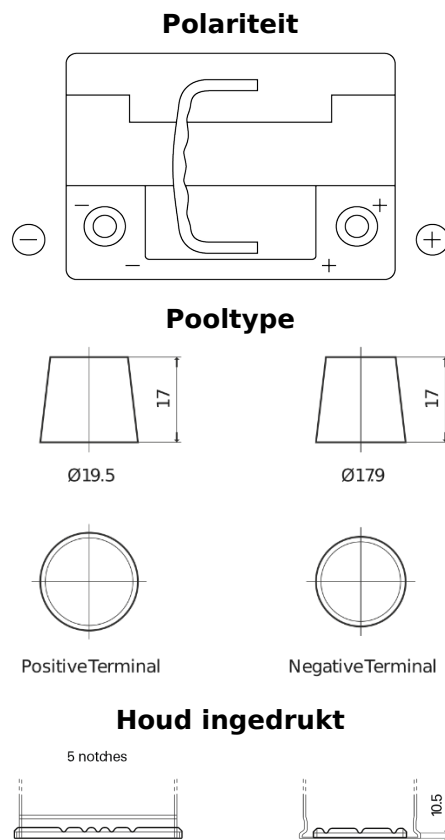

Accu's voor Auto's

AGM FK620

Type	FK620
Technology	AGM
EAN/GTIN	3661024047395
Voltage	12 V
Capaciteit	62.0 Ah
CCA	680 A
Lengte	242 mm
Breedte	175 mm
Hoogte	190 mm
Box size	L02
Polariteit	ETN 0
Pooltype	EN taper post
Houd ingedrukt	B13
Gewicht (onder voorbehoud)	17.90 kg