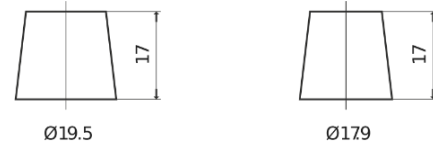

Accu's voor Auto's

AGM FK620

Type	FK620
Technology	AGM
EAN/GTIN	3661024047395
Voltage	12 V
Capaciteit	62.0 Ah
CCA	680 A
Lengte	242 mm
Breedte	175 mm
Hoogte	190 mm
Box size	L02
Polariteit	ETN 0
Pooltype	EN taper post
Houd ingedrukt	B13
Gewicht (onder voorbehoud)	17.90 kg

Polariteit

Pooltype

Positive Terminal

Negative Terminal

Houd ingedrukt

Ontwerp, kenmerken en specificaties kunnen zonder voorafgaande kennisgeving worden gewijzigd. We wijzen elke verklaring of garantie af, expliciet of impliciet, met betrekking tot de gegevens of aanbevelingen, en zijn in geen geval aansprakelijk voor enig verlies of schade waarvan beweerd wordt dat deze het gevolg is. Sommige producten zijn mogelijk niet beschikbaar in uw lokale markt.