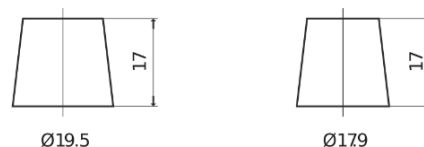

Accu's voor Auto's

AGM FK620

Type	FK620
Technology	AGM
EAN/GTIN	3661024047395
Voltage	12 V
Capaciteit	62.0 Ah
CCA	680 A
Lengte	242 mm
Breedte	175 mm
Hoogte	190 mm
Box size	L02
Polariteit	ETN 0
Pooltype	EN taper post
Houd ingedrukt	B13
Gewicht (onder voorbehoud)	17.90 kg

Polariteit

Pooltype

Positive Terminal

Negative Terminal

Houd ingedrukt

Ontwerp, kenmerken en specificaties kunnen zonder voorafgaande kennisgeving worden gewijzigd. We wijzen elke verklaring of garantie af, expliciet of impliciet, met betrekking tot de gegevens of aanbevelingen, en zijn in geen geval aansprakelijk voor enig verlies of schade waarvan beweerd wordt dat deze het gevolg is. Sommige producten zijn mogelijk niet beschikbaar in uw lokale markt.