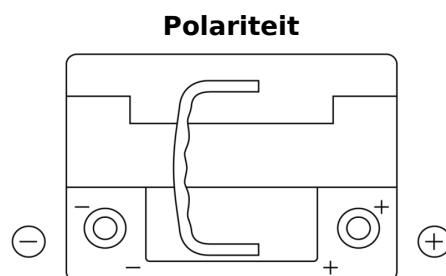

## AGM FK600

Type	FK600
Technology	AGM
EAN/GTIN	3661024046282
Voltage	12 V
Capaciteit	60.0 Ah
CCA	680 A
Lengte	242 mm
Breedte	175 mm
Hoogte	190 mm
Box size	L02
Polariteit	ETN 0
Pooltype	EN taper post
Houd ingedrukt	B13
Gewicht (onder voorbehoud)	17.90 kg