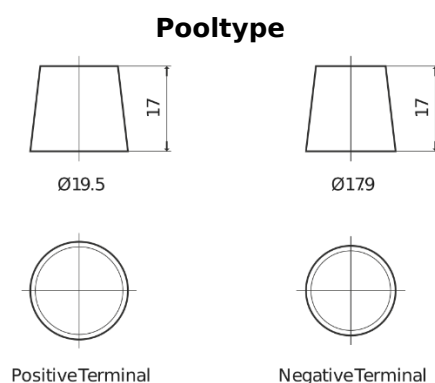

**Product overzicht**

Accu's voor Auto's

**EFB TL550**

Type	TL550
Technology	EFB
EAN/GTIN	3661024056670
Voltage	12 V
Capaciteit	55 Ah
CCA	540 A
Lengte	207 mm
Breedte	175 mm
Hoogte	190 mm
Box size	L01
Polariteit	ETN 0
Pooltype	EN taper post
Houd ingedrukt	B13
Gewicht (onder voorbehoud)	14.10 kg