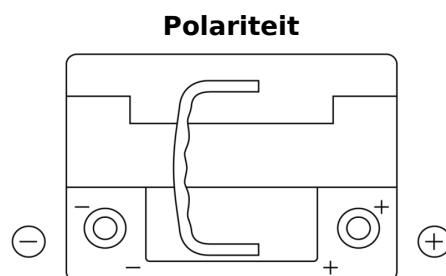

Accu's voor Auto's

AGM FK600

Type	FK600
Technology	AGM
EAN/GTIN	3661024046282
Voltage	12 V
Capaciteit	60.0 Ah
CCA	680 A
Lengte	242 mm
Breedte	175 mm
Hoogte	190 mm
Box size	L02
Polariteit	ETN 0
Pooltype	EN taper post
Houd ingedrukt	B13
Gewicht (onder voorbehoud)	17.90 kg