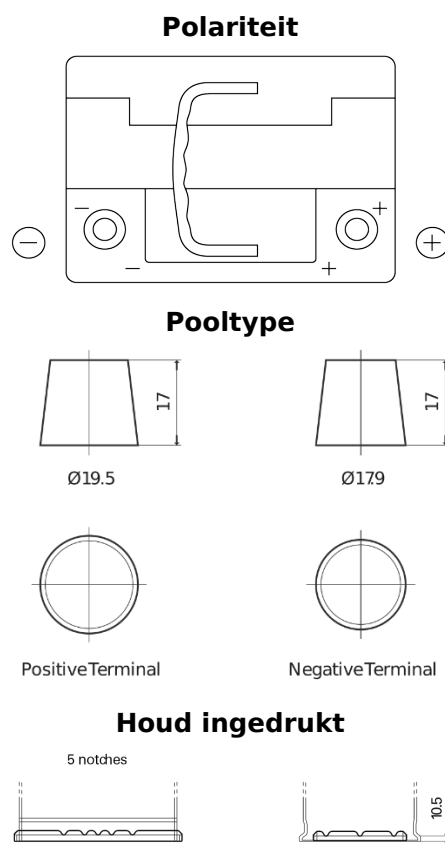

Accu's voor Auto's

AGM FK600

Type	FK600
Technology	AGM
EAN/GTIN	3661024046282
Voltage	12 V
Capaciteit	60.0 Ah
CCA	680 A
Lengte	242 mm
Breedte	175 mm
Hoogte	190 mm
Box size	L02
Polariteit	ETN 0
Pooltype	EN taper post
Houd ingedrukt	B13
Gewicht (onder voorbehoud)	17.90 kg