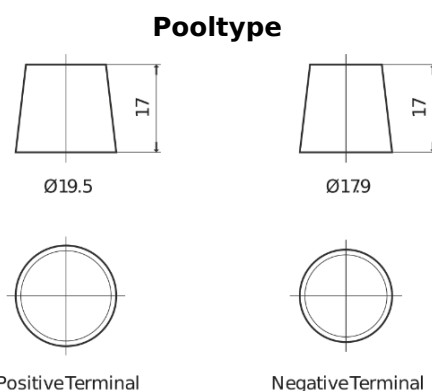

Accu's voor Auto's

AGM FK600

Type	FK600
Technology	AGM
EAN/GTIN	3661024046282
Voltage	12 V
Capaciteit	60.0 Ah
CCA	680 A
Lengte	242 mm
Breedte	175 mm
Hoogte	190 mm
Box size	L02
Polariteit	ETN 0
Pooltype	EN taper post
Houd ingedrukt	B13
Gewicht (onder voorbehoud)	17.90 kg