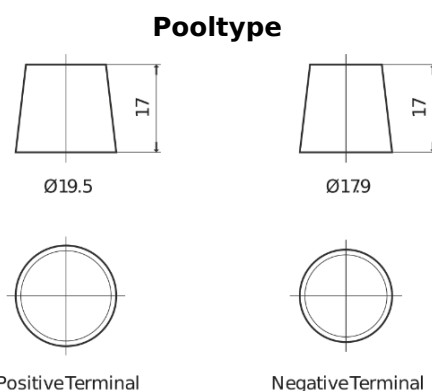

## AGM FK600

Type	FK600
Technology	AGM
EAN/GTIN	3661024046282
Voltage	12 V
Capaciteit	60.0 Ah
CCA	680 A
Lengte	242 mm
Breedte	175 mm
Hoogte	190 mm
Box size	L02
Polariteit	ETN 0
Pooltype	EN taper post
Houd ingedrukt	B13
Gewicht (onder voorbehoud)	17.90 kg