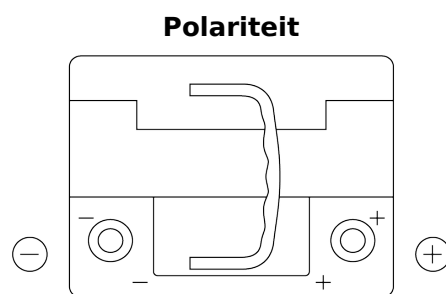

**Product overzicht**

Accu's voor Auto's

**EFB TL550**

Type	TL550
Technology	EFB
EAN/GTIN	3661024056670
Voltage	12 V
Capaciteit	55 Ah
CCA	540 A
Lengte	207 mm
Breedte	175 mm
Hoogte	190 mm
Box size	L01
Polariteit	ETN 0
Pooltype	EN taper post
Houd ingedrukt	B13
Gewicht (onder voorbehoud)	14.10 kg