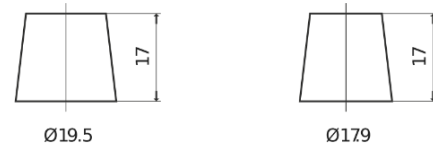

Accu's voor Auto's

AGM FK600

Type	FK600
Technology	AGM
EAN/GTIN	3661024046282
Voltage	12 V
Capaciteit	60.0 Ah
CCA	680 A
Lengte	242 mm
Breedte	175 mm
Hoogte	190 mm
Box size	L02
Polariteit	ETN 0
Pooltype	EN taper post
Houd ingedrukt	B13
Gewicht (onder voorbehoud)	17.90 kg

Polariteit

Pooltype

Positive Terminal

Negative Terminal

Houd ingedrukt

Ontwerp, kenmerken en specificaties kunnen zonder voorafgaande kennisgeving worden gewijzigd. We wijzen elke verklaring of garantie af, expliciet of impliciet, met betrekking tot de gegevens of aanbevelingen, en zijn in geen geval aansprakelijk voor enig verlies of schade waarvan beweerd wordt dat deze het gevolg is. Sommige producten zijn mogelijk niet beschikbaar in uw lokale markt.