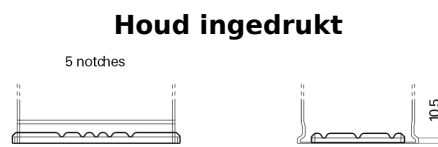

**Product overzicht**

Accu's voor Auto's

**EFB FL550**

Type	FL550
Technology	EFB
EAN/GTIN	3661024046527
Voltage	12 V
Capaciteit	55 Ah
CCA	540 A
Lengte	207 mm
Breedte	175 mm
Hoogte	190 mm
Box size	L01
Polariteit	ETN 0
Pooltype	EN taper post
Houd ingedrukt	B13
Gewicht (onder voorbehoud)	14.10 kg