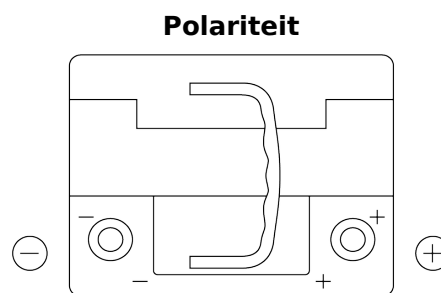

**Product overzicht**

Accu's voor Auto's

**EFB FL550**

Type	FL550
Technology	EFB
EAN/GTIN	3661024046527
Voltage	12 V
Capaciteit	55 Ah
CCA	540 A
Lengte	207 mm
Breedte	175 mm
Hoogte	190 mm
Box size	L01
Polariteit	ETN 0
Pooltype	EN taper post
Houd ingedrukt	B13
Gewicht (onder voorbehoud)	14.10 kg