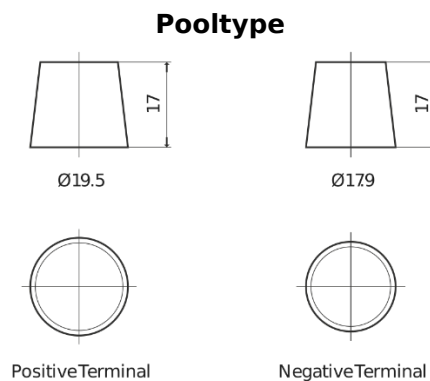

**Product overzicht**

Accu's voor Auto's

**EFB FL550**

Type	FL550
Technology	EFB
EAN/GTIN	3661024046527
Voltage	12 V
Capaciteit	55 Ah
CCA	540 A
Lengte	207 mm
Breedte	175 mm
Hoogte	190 mm
Box size	L01
Polariteit	ETN 0
Pooltype	EN taper post
Houd ingedrukt	B13
Gewicht (onder voorbehoud)	14.10 kg