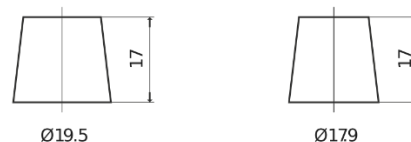

Accu's voor Auto's

AGM FK508

Type	FK508
Technology	AGM
EAN/GTIN	3661024046442
Voltage	12 V
Capaciteit	50.0 Ah
CCA	800 A
Lengte	260 mm
Breedte	173 mm
Hoogte	206 mm
Box size	G34
Polariteit	ETN 9
Pooltype	EN taper post
Houd ingedrukt	B7
Gewicht (onder voorbehoud)	17.50 kg

Polariteit

Pooltype

Houd ingedrukt

Ontwerp, kenmerken en specificaties kunnen zonder voorafgaande kennisgeving worden gewijzigd. We wijzen elke verklaring of garantie af, expliciet of impliciet, met betrekking tot de gegevens of aanbevelingen, en zijn in geen geval aansprakelijk voor enig verlies of schade waarvan beweerd wordt dat deze het gevolg is. Sommige producten zijn mogelijk niet beschikbaar in uw lokale markt.