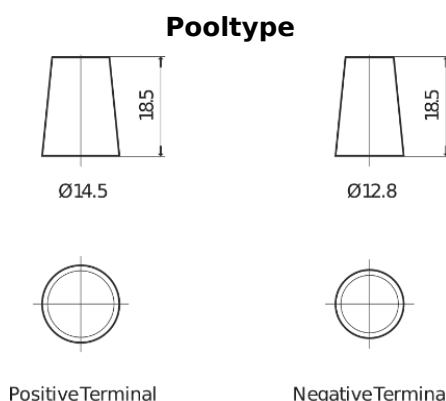

## AGM FK457

Type	FK457
Technology	AGM
EAN/GTIN	3661024047500
Voltage	12 V
Capaciteit	45.0 Ah
CCA	380 A
Lengte	237 mm
Breedte	127 mm
Hoogte	227 mm
Box size	B24
Polariteit	ETN 1
Pooltype	JIS taper post
Houd ingedrukt	B0
Gewicht (onder voorbehoud)	13.50 kg