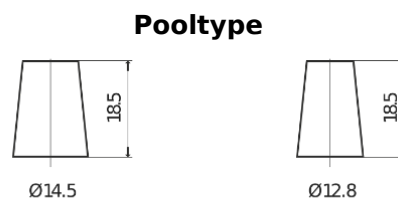

Accu's voor Auto's

AGM FK457

| | |
|----------------------------|----------------|
| Type | FK457 |
| Technology | AGM |
| EAN/GTIN | 3661024047500 |
| Voltage | 12 V |
| Capaciteit | 45.0 Ah |
| CCA | 380 A |
| Lengte | 237 mm |
| Breedte | 127 mm |
| Hoogte | 227 mm |
| Box size | B24 |
| Polariteit | ETN 1 |
| Pooltype | JIS taper post |
| Houd ingedrukt | B0 |
| Gewicht (onder voorbehoud) | 13.50 kg |