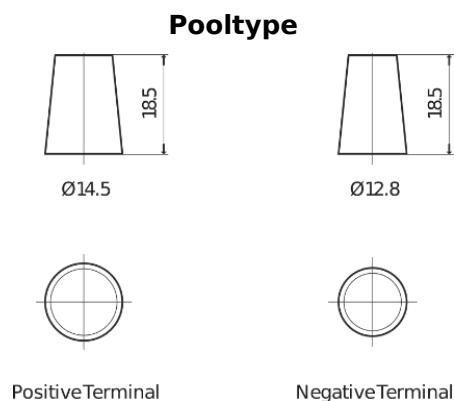

Accu's voor Auto's

AGM FK457

Type	FK457
Technology	AGM
EAN/GTIN	3661024047500
Voltage	12 V
Capaciteit	45.0 Ah
CCA	380 A
Lengte	237 mm
Breedte	127 mm
Hoogte	227 mm
Box size	B24
Polariteit	ETN 1
Pooltype	JIS taper post
Houd ingedrukt	B0
Gewicht (onder voorbehoud)	13.50 kg