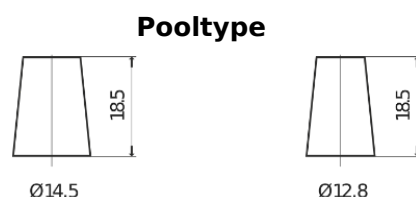

Accu's voor Auto's

AGM FK457

Type	FK457
Technology	AGM
EAN/GTIN	3661024047500
Voltage	12 V
Capaciteit	45.0 Ah
CCA	380 A
Lengte	237 mm
Breedte	127 mm
Hoogte	227 mm
Box size	B24
Polariteit	ETN 1
Pooltype	JIS taper post
Houd ingedrukt	B0
Gewicht (onder voorbehoud)	13.50 kg