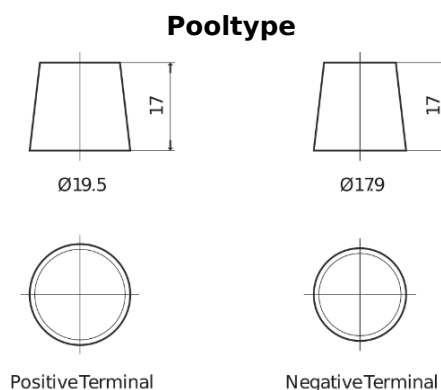

Accu's voor Auto's

AGM FK454

| | |
|----------------------------|---------------|
| Type | FK454 |
| Technology | AGM |
| EAN/GTIN | 3661024047494 |
| Voltage | 12 V |
| Capaciteit | 45.0 Ah |
| CCA | 380 A |
| Lengte | 237 mm |
| Breedte | 127 mm |
| Hoogte | 227 mm |
| Box size | B24 |
| Polariteit | ETN 0 |
| Pooltype | EN taper post |
| Houd ingedrukt | B0 |
| Gewicht (onder voorbehoud) | 13.50 kg |