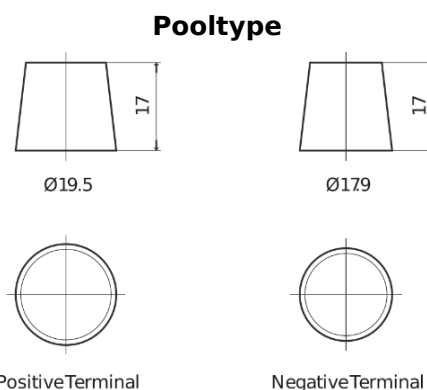

Accu's voor Auto's

AGM FK454

Type	FK454
Technology	AGM
EAN/GTIN	3661024047494
Voltage	12 V
Capaciteit	45.0 Ah
CCA	380 A
Lengte	237 mm
Breedte	127 mm
Hoogte	227 mm
Box size	B24
Polariteit	ETN 0
Pooltype	EN taper post
Houd ingedrukt	B0
Gewicht (onder voorbehoud)	13.50 kg