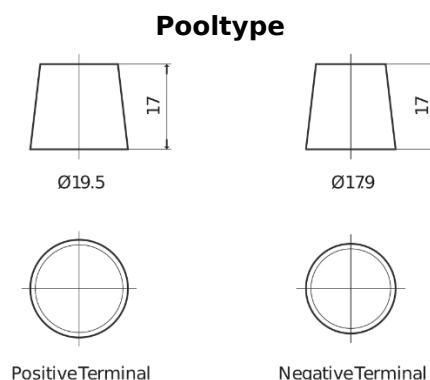

Product overzicht

Accu's voor Auto's

EFB DL550

Type	DL550
Technology	EFB
EAN/GTIN	3661024026444
Voltage	12 V
Capaciteit	55 Ah
CCA	540 A
Lengte	207 mm
Breedte	175 mm
Hoogte	190 mm
Box size	L01
Polariteit	ETN 0
Pooltype	EN taper post
Houd ingedrukt	B13
Gewicht (onder voorbehoud)	14.10 kg