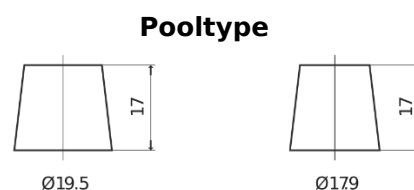

## AGM FK454

Type	FK454
Technology	AGM
EAN/GTIN	3661024047494
Voltage	12 V
Capaciteit	45.0 Ah
CCA	380 A
Lengte	237 mm
Breedte	127 mm
Hoogte	227 mm
Box size	B24
Polariteit	ETN 0
Pooltype	EN taper post
Houd ingedrukt	B0
Gewicht (onder voorbehoud)	13.50 kg