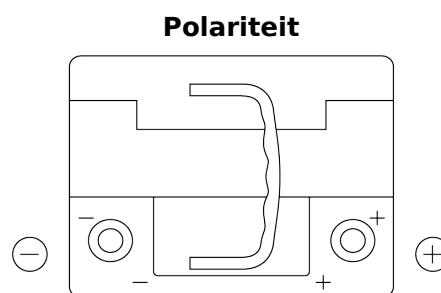

Product overzicht

Accu's voor Auto's

EFB DL550

Type	DL550
Technology	EFB
EAN/GTIN	3661024026444
Voltage	12 V
Capaciteit	55 Ah
CCA	540 A
Lengte	207 mm
Breedte	175 mm
Hoogte	190 mm
Box size	L01
Polariteit	ETN 0
Pooltype	EN taper post
Houd ingedrukt	B13
Gewicht (onder voorbehoud)	14.10 kg