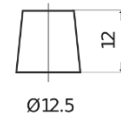

Accu's voor Auto's

Start-Stop Auxiliary FK151

| | |
|----------------------------|------------------------|
| Type | FK151 |
| Technology | AGM |
| EAN/GTIN | 3661024046350 |
| Voltage | 12 V |
| Capaciteit | 15.0 Ah |
| CCA | 200 A |
| Lengte | 150 mm |
| Breedte | 90 mm |
| Hoogte | 145 mm |
| Box size | C56 |
| Polariteit | ETN 1 |
| Pooltype | Small taper post (JLR) |
| Houd ingedrukt | B0 |
| Gewicht (onder voorbehoud) | 4.80 kg |

Polariteit

Pooltype

Positive Terminal

Negative Terminal

Houd ingedrukt

Ontwerp, kenmerken en specificaties kunnen zonder voorafgaande kennisgeving worden gewijzigd. We wijzen elke verklaring of garantie af, expliciet of impliciet, met betrekking tot de gegevens of aanbevelingen, en zijn in geen geval aansprakelijk voor enig verlies of schade waarvan beweerd wordt dat deze het gevolg is. Sommige producten zijn mogelijk niet beschikbaar in uw lokale markt.