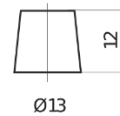

Accu's voor Auto's

Start-Stop Auxiliary FK151

| | |
|----------------------------|------------------------|
| Type | FK151 |
| Technology | AGM |
| EAN/GTIN | 3661024046350 |
| Voltage | 12 V |
| Capaciteit | 15.0 Ah |
| CCA | 200 A |
| Lengte | 150 mm |
| Breedte | 90 mm |
| Hoogte | 145 mm |
| Box size | C56 |
| Polariteit | ETN 1 |
| Pooltype | Small taper post (JLR) |
| Houd ingedrukt | B0 |
| Gewicht (onder voorbehoud) | 4.80 kg |

Polariteit

Pooltype

Positive Terminal

Negative Terminal

Houd ingedrukt

Ontwerp, kenmerken en specificaties kunnen zonder voorafgaande kennisgeving worden gewijzigd. We wijzen elke verklaring of garantie af, expliciet of impliciet, met betrekking tot de gegevens of aanbevelingen, en zijn in geen geval aansprakelijk voor enig verlies of schade waarvan beweerd wordt dat deze het gevolg is. Sommige producten zijn mogelijk niet beschikbaar in uw lokale markt.