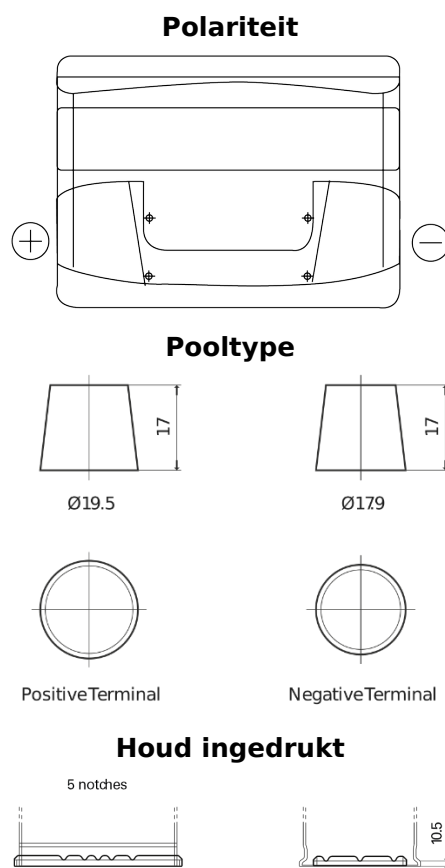

**Product overzicht**

Accu's voor Auto's

**Technica TB501**

Type	TB501
Technology	Flooded
EAN/GTIN	3661024054522
Voltage	12 V
Capaciteit	50 Ah
CCA	450 A
Lengte	207 mm
Breedte	175 mm
Hoogte	190 mm
Box size	L01
Polariteit	ETN 1
Pooltype	EN taper post
Houd ingedrukt	B13
Gewicht (onder voorbehoud)	12.20 kg