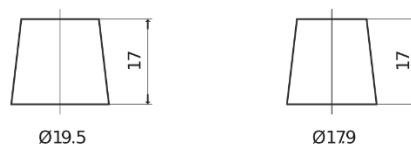

Product overzicht

Accu's voor Auto's

Formula FB501

Type	FB501
Technology	Flooded
EAN/GTIN	3661024044523
Voltage	12 V
Capaciteit	50 Ah
CCA	450 A
Lengte	207 mm
Breedte	175 mm
Hoogte	190 mm
Box size	L01
Polariteit	ETN 1
Pooltype	EN taper post
Houd ingedrukt	B13
Gewicht (onder voorbehoud)	12.20 kg

Polariteit

Pooltype

Positive Terminal

Negative Terminal

Houd ingedrukt

Ontwerp, kenmerken en specificaties kunnen zonder voorafgaande kennisgeving worden gewijzigd. We wijzen elke verklaring of garantie af, expliciet of impliciet, met betrekking tot de gegevens of aanbevelingen, en zijn in geen geval aansprakelijk voor enig verlies of schade waarvan beweerd wordt dat deze het gevolg is. Sommige producten zijn mogelijk niet beschikbaar in uw lokale markt.