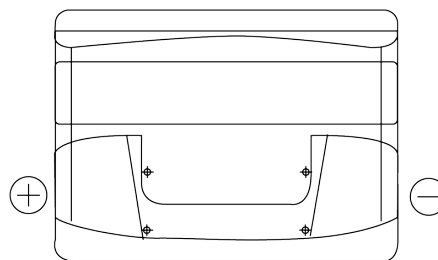

Product overzicht

Accu's voor Auto's

Formula FB501

Type	FB501
Technology	Flooded
EAN/GTIN	3661024044523
Voltage	12 V
Capaciteit	50 Ah
CCA	450 A
Lengte	207 mm
Breedte	175 mm
Hoogte	190 mm
Box size	L01
Polariteit	ETN 1
Pooltype	EN taper post
Houd ingedrukt	B13
Gewicht (onder voorbehoud)	12.20 kg

Polariteit

Pooltype

Positive Terminal

Negative Terminal

Houd ingedrukt

Ontwerp, kenmerken en specificaties kunnen zonder voorafgaande kennisgeving worden gewijzigd. We wijzen elke verklaring of garantie af, expliciet of impliciet, met betrekking tot de gegevens of aanbevelingen, en zijn in geen geval aansprakelijk voor enig verlies of schade waarvan beweerd wordt dat deze het gevolg is. Sommige producten zijn mogelijk niet beschikbaar in uw lokale markt.