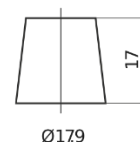

Product overzicht

Accu's voor Auto's

AGM FK1060

Type	FK1060
Technology	AGM
EAN/GTIN	3661024047432
Voltage	12 V
Capaciteit	106.0 Ah
CCA	950 A
Lengte	392 mm
Breedte	175 mm
Hoogte	190 mm
Box size	L06
Polariteit	ETN 0
Pooltype	EN taper post
Houd ingedrukt	B13
Gewicht (onder voorbehoud)	29.00 kg

Polariteit**Pooltype**

Ø19.5

Ø179

Positive Terminal

Negative Terminal

Houd ingedrukt

5 notches

10.5