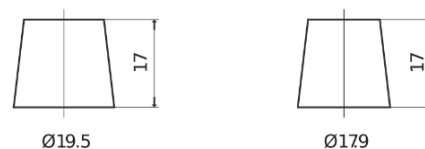

Accu's voor Auto's

AGM FK1060

Type	FK1060
Technology	AGM
EAN/GTIN	3661024047432
Voltage	12 V
Capaciteit	106.0 Ah
CCA	950 A
Lengte	392 mm
Breedte	175 mm
Hoogte	190 mm
Box size	L06
Polariteit	ETN 0
Pooltype	EN taper post
Houd ingedrukt	B13
Gewicht (onder voorbehoud)	29.00 kg

Polariteit

Pooltype

Positive Terminal

Negative Terminal

Houd ingedrukt

Ontwerp, kenmerken en specificaties kunnen zonder voorafgaande kennisgeving worden gewijzigd. We wijzen elke verklaring of garantie af, expliciet of impliciet, met betrekking tot de gegevens of aanbevelingen, en zijn in geen geval aansprakelijk voor enig verlies of schade waarvan beweerd wordt dat deze het gevolg is. Sommige producten zijn mogelijk niet beschikbaar in uw lokale markt.