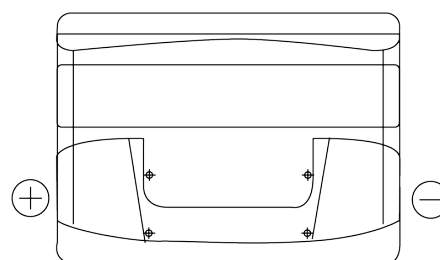

Product overzicht

Accu's voor Auto's

Excell EB501

Type	EB501
Technology	Flooded
EAN/GTIN	3661024034524
Voltage	12 V
Capaciteit	50 Ah
CCA	450 A
Lengte	207 mm
Breedte	175 mm
Hoogte	190 mm
Box size	L01
Polariteit	ETN 1
Pooltype	EN taper post
Houd ingedrukt	B13
Gewicht (onder voorbehoud)	12.20 kg

Polariteit

Pooltype

Positive Terminal

Negative Terminal

Houd ingedrukt

Ontwerp, kenmerken en specificaties kunnen zonder voorafgaande kennisgeving worden gewijzigd. We wijzen elke verklaring of garantie af, expliciet of impliciet, met betrekking tot de gegevens of aanbevelingen, en zijn in geen geval aansprakelijk voor enig verlies of schade waarvan beweerd wordt dat deze het gevolg is. Sommige producten zijn mogelijk niet beschikbaar in uw lokale markt.