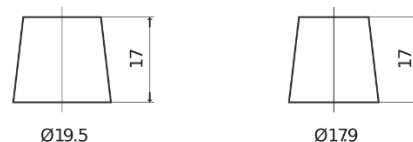

Product overzicht

Accu's voor Auto's

Excell EB501

Type	EB501
Technology	Flooded
EAN/GTIN	3661024034524
Voltage	12 V
Capaciteit	50 Ah
CCA	450 A
Lengte	207 mm
Breedte	175 mm
Hoogte	190 mm
Box size	L01
Polariteit	ETN 1
Pooltype	EN taper post
Houd ingedrukt	B13
Gewicht (onder voorbehoud)	12.20 kg

Polariteit

Pooltype

Positive Terminal

Negative Terminal

Houd ingedrukt

Ontwerp, kenmerken en specificaties kunnen zonder voorafgaande kennisgeving worden gewijzigd. We wijzen elke verklaring of garantie af, expliciet of impliciet, met betrekking tot de gegevens of aanbevelingen, en zijn in geen geval aansprakelijk voor enig verlies of schade waarvan beweerd wordt dat deze het gevolg is. Sommige producten zijn mogelijk niet beschikbaar in uw lokale markt.