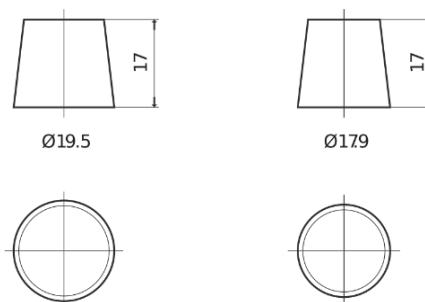

Accu's voor Auto's

AGM FK1060

Type	FK1060
Technology	AGM
EAN/GTIN	3661024047432
Voltage	12 V
Capaciteit	106.0 Ah
CCA	950 A
Lengte	392 mm
Breedte	175 mm
Hoogte	190 mm
Box size	L06
Polariteit	ETN 0
Pooltype	EN taper post
Houd ingedrukt	B13
Gewicht (onder voorbehoud)	29.00 kg

Polariteit

Pooltype

Positive Terminal

Negative Terminal

Houd ingedrukt

Ontwerp, kenmerken en specificaties kunnen zonder voorafgaande kennisgeving worden gewijzigd. We wijzen elke verklaring of garantie af, expliciet of impliciet, met betrekking tot de gegevens of aanbevelingen, en zijn in geen geval aansprakelijk voor enig verlies of schade waarvan beweerd wordt dat deze het gevolg is. Sommige producten zijn mogelijk niet beschikbaar in uw lokale markt.