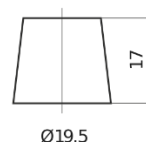

Product overzicht

Accu's voor Auto's

AGM FK1060

Type	FK1060
Technology	AGM
EAN/GTIN	3661024047432
Voltage	12 V
Capaciteit	106.0 Ah
CCA	950 A
Lengte	392 mm
Breedte	175 mm
Hoogte	190 mm
Box size	L06
Polariteit	ETN 0
Pooltype	EN taper post
Houd ingedrukt	B13
Gewicht (onder voorbehoud)	29.00 kg

Polariteit**Pooltype**

Ø19.5

Ø179

Positive Terminal

Negative Terminal

Houd ingedrukt

5 notches

10.5