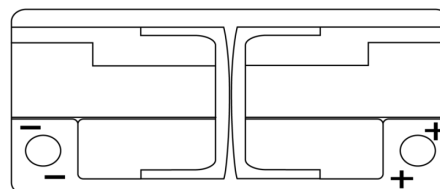

Polariteit