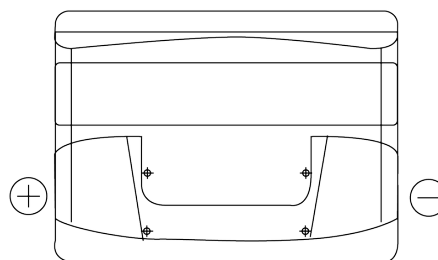

Product overzicht

Accu's voor Auto's

Power DB501

Type	DB501
Technology	Flooded
EAN/GTIN	3661024024525
Voltage	12 V
Capaciteit	50 Ah
CCA	450 A
Lengte	207 mm
Breedte	175 mm
Hoogte	190 mm
Box size	L01
Polariteit	ETN 1
Pooltype	EN taper post
Houd ingedrukt	B13
Gewicht (onder voorbehoud)	12.20 kg

Polariteit

Pooltype

Positive Terminal

Negative Terminal

Houd ingedrukt

Ontwerp, kenmerken en specificaties kunnen zonder voorafgaande kennisgeving worden gewijzigd. We wijzen elke verklaring of garantie af, expliciet of impliciet, met betrekking tot de gegevens of aanbevelingen, en zijn in geen geval aansprakelijk voor enig verlies of schade waarvan beweerd wordt dat deze het gevolg is. Sommige producten zijn mogelijk niet beschikbaar in uw lokale markt.