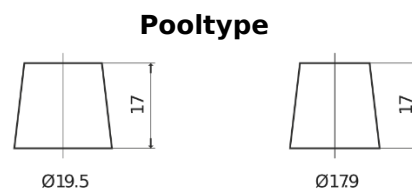

Product overzicht

Accu's voor Vrachtwagens, bussen, bouw, landbouw

PowerPRO Agri&Construction FJ2353

Type	FJ2353
Technology	Flooded
EAN/GTIN	3661024046619
Voltage	12 V
Capaciteit	235.0 Ah
CCA	1450 A
Lengte	518 mm
Breedte	274 mm
Hoogte	240 mm
Box size	D06
Polariteit	ETN 3
Pooltype	EN taper post
Houd ingedrukt	B0
Gewicht (onder voorbehoud)	59.70 kg