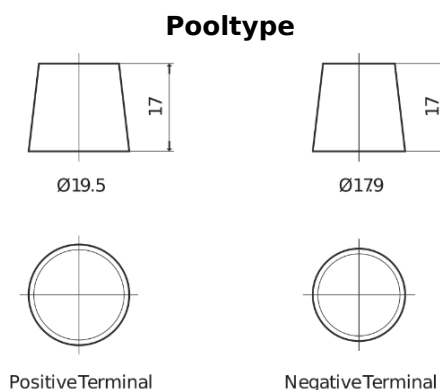

**Product overzicht**

Accu's voor Vrachtwagens, bussen, bouw, landbouw

**PowerPRO Agri&Construction FJ2353**

Type	FJ2353
Technology	Flooded
EAN/GTIN	3661024046619
Voltage	12 V
Capaciteit	235.0 Ah
CCA	1450 A
Lengte	518 mm
Breedte	274 mm
Hoogte	240 mm
Box size	D06
Polariteit	ETN 3
Pooltype	EN taper post
Houd ingedrukt	B0
Gewicht (onder voorbehoud)	59.70 kg