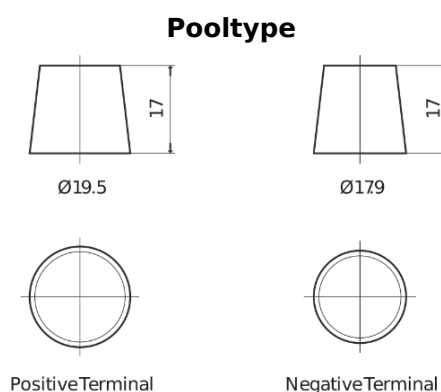

**Product overzicht**

Accu's voor Vrachtwagens, bussen, bouw, landbouw

**PowerPRO Agri&Construction FJ2353**

Type	FJ2353
Technology	Flooded
EAN/GTIN	3661024046619
Voltage	12 V
Capaciteit	235.0 Ah
CCA	1450 A
Lengte	518 mm
Breedte	274 mm
Hoogte	240 mm
Box size	D06
Polariteit	ETN 3
Pooltype	EN taper post
Houd ingedrukt	B0
Gewicht (onder voorbehoud)	59.70 kg