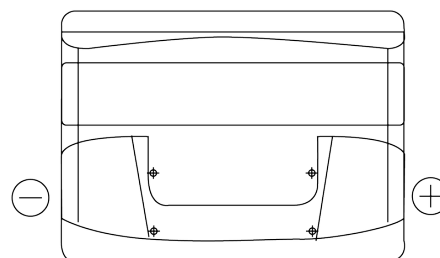

**Product overzicht**

Accu's voor Auto's

**Technica TB500**

Type	TB500
Technology	Flooded
EAN/GTIN	3661024054515
Voltage	12 V
Capaciteit	50 Ah
CCA	450 A
Lengte	207 mm
Breedte	175 mm
Hoogte	190 mm
Box size	L01
Polariteit	ETN 0
Pooltype	EN taper post
Houd ingedrukt	B13
Gewicht (onder voorbehoud)	12.10 kg

**Polariteit**

**Pooltype**

Positive Terminal

Negative Terminal

**Houd ingedrukt**

Ontwerp, kenmerken en specificaties kunnen zonder voorafgaande kennisgeving worden gewijzigd. We wijzen elke verklaring of garantie af, expliciet of impliciet, met betrekking tot de gegevens of aanbevelingen, en zijn in geen geval aansprakelijk voor enig verlies of schade waarvan beweerd wordt dat deze het gevolg is. Sommige producten zijn mogelijk niet beschikbaar in uw lokale markt.