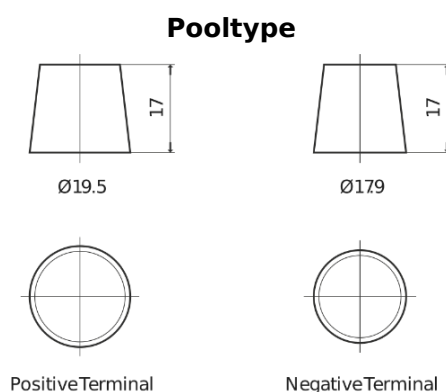

### PowerPRO Agri&Construction FJ1723

Type	FJ1723
Technology	Flooded
EAN/GTIN	3661024046602
Voltage	12 V
Capaciteit	172.0 Ah
CCA	1390 A
Lengte	513 mm
Breedte	223 mm
Hoogte	223 mm
Box size	D05
Polariteit	ETN 3
Pooltype	EN taper post
Houd ingedrukt	B0
Gewicht (onder voorbehoud)	48.80 kg