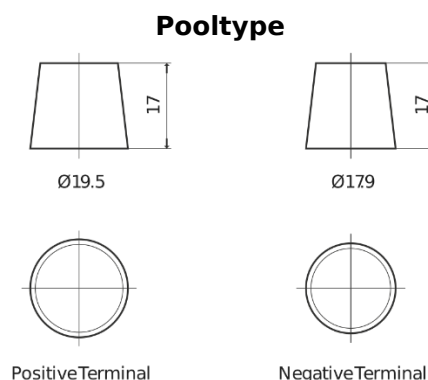

Product overzicht

Accu's voor Vrachtwagens, bussen, bouw, landbouw

PowerPRO Agri&Construction FJ1723

Type	FJ1723
Technology	Flooded
EAN/GTIN	3661024046602
Voltage	12 V
Capaciteit	172.0 Ah
CCA	1390 A
Lengte	513 mm
Breedte	223 mm
Hoogte	223 mm
Box size	D05
Polariteit	ETN 3
Pooltype	EN taper post
Houd ingedrukt	B0
Gewicht (onder voorbehoud)	48.80 kg