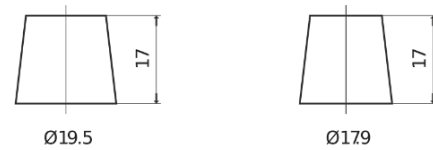

Product overzicht

Accu's voor Vrachtwagens, bussen, bouw, landbouw

PowerPRO Agri&Construction FJ1723

Type	FJ1723
Technology	Flooded
EAN/GTIN	3661024046602
Voltage	12 V
Capaciteit	172.0 Ah
CCA	1390 A
Lengte	513 mm
Breedte	223 mm
Hoogte	223 mm
Box size	D05
Polariteit	ETN 3
Pooltype	EN taper post
Houd ingedrukt	B0
Gewicht (onder voorbehoud)	48.80 kg

Polariteit

Pooltype

Positive Terminal

Negative Terminal

Houd ingedrukt

Ontwerp, kenmerken en specificaties kunnen zonder voorafgaande kennisgeving worden gewijzigd. We wijzen elke verklaring of garantie af, expliciet of impliciet, met betrekking tot de gegevens of aanbevelingen, en zijn in geen geval aansprakelijk voor enig verlies of schade waarvan bewezen wordt dat deze het gevolg is. Sommige producten zijn mogelijk niet beschikbaar in uw lokale markt.