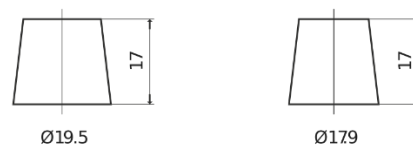

Product overzicht

Accu's voor Auto's

Formula FB500

Type	FB500
Technology	Flooded
EAN/GTIN	3661024044516
Voltage	12 V
Capaciteit	50 Ah
CCA	450 A
Lengte	207 mm
Breedte	175 mm
Hoogte	190 mm
Box size	L01
Polariteit	ETN 0
Pooltype	EN taper post
Houd ingedrukt	B13
Gewicht (onder voorbehoud)	12.10 kg

Polariteit

Pooltype

Houd ingedrukt

Ontwerp, kenmerken en specificaties kunnen zonder voorafgaande kennisgeving worden gewijzigd. We wijzen elke verklaring of garantie af, expliciet of impliciet, met betrekking tot de gegevens of aanbevelingen, en zijn in geen geval aansprakelijk voor enig verlies of schade waarvan beweerd wordt dat deze het gevolg is. Sommige producten zijn mogelijk niet beschikbaar in uw lokale markt.