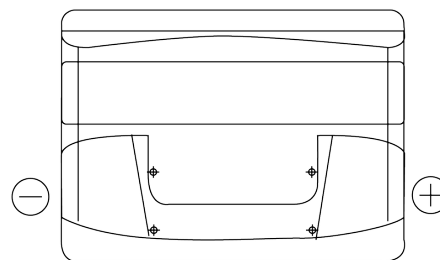

**Product overzicht**

Accu's voor Auto's

**Formula FB500**

Type	FB500
Technology	Flooded
EAN/GTIN	3661024044516
Voltage	12 V
Capaciteit	50 Ah
CCA	450 A
Lengte	207 mm
Breedte	175 mm
Hoogte	190 mm
Box size	L01
Polariteit	ETN 0
Pooltype	EN taper post
Houd ingedrukt	B13
Gewicht (onder voorbehoud)	12.10 kg

**Polariteit**

**Pooltype**

Positive Terminal

Negative Terminal

**Houd ingedrukt**

Ontwerp, kenmerken en specificaties kunnen zonder voorafgaande kennisgeving worden gewijzigd. We wijzen elke verklaring of garantie af, expliciet of impliciet, met betrekking tot de gegevens of aanbevelingen, en zijn in geen geval aansprakelijk voor enig verlies of schade waarvan beweerd wordt dat deze het gevolg is. Sommige producten zijn mogelijk niet beschikbaar in uw lokale markt.