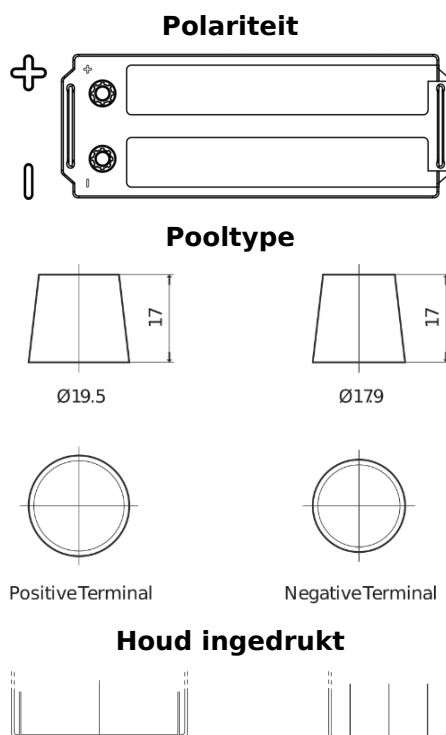

Product overzicht

Accu's voor Vrachtwagens, bussen, bouw, landbouw

PowerPRO Agri&Construction FJ1523

Type	FJ1523
Technology	Flooded
EAN/GTIN	3661024046596
Voltage	12 V
Capaciteit	152.0 Ah
CCA	1130 A
Lengte	513 mm
Breedte	189 mm
Hoogte	223 mm
Box size	D04
Polariteit	ETN 3
Pooltype	EN taper post
Houd ingedrukt	B0
Gewicht (onder voorbehoud)	40.30 kg