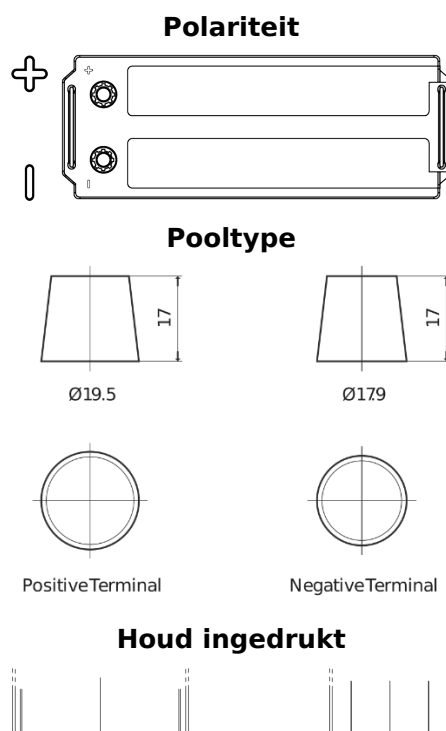

**Product overzicht**

Accu's voor Vrachtwagens, bussen, bouw, landbouw

**PowerPRO Agri&Construction FJ1523**

Type	FJ1523
Technology	Flooded
EAN/GTIN	3661024046596
Voltage	12 V
Capaciteit	152.0 Ah
CCA	1130 A
Lengte	513 mm
Breedte	189 mm
Hoogte	223 mm
Box size	D04
Polariteit	ETN 3
Pooltype	EN taper post
Houd ingedrukt	B0
Gewicht (onder voorbehoud)	40.30 kg