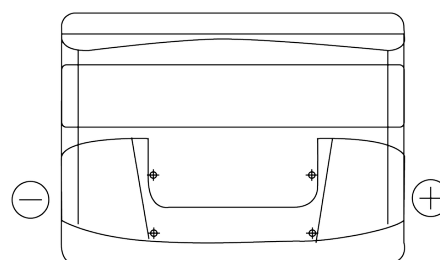

Product overzicht

Accu's voor Auto's

Excell EB500

Type	EB500
Technology	Flooded
EAN/GTIN	3661024034517
Voltage	12 V
Capaciteit	50 Ah
CCA	450 A
Lengte	207 mm
Breedte	175 mm
Hoogte	190 mm
Box size	L01
Polariteit	ETN 0
Pooltype	EN taper post
Houd ingedrukt	B13
Gewicht (onder voorbehoud)	12.10 kg

Polariteit