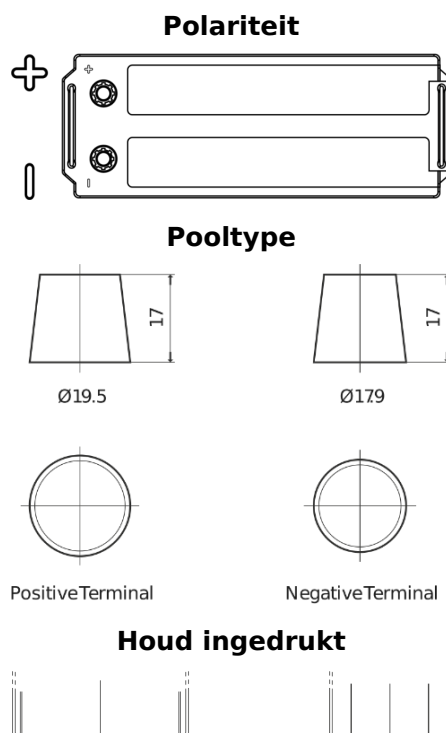

Product overzicht

Accu's voor Vrachtwagens, bussen, bouw, landbouw

PowerPRO Agri&Construction FJ1523

Type	FJ1523
Technology	Flooded
EAN/GTIN	3661024046596
Voltage	12 V
Capaciteit	152.0 Ah
CCA	1130 A
Lengte	513 mm
Breedte	189 mm
Hoogte	223 mm
Box size	D04
Polariteit	ETN 3
Pooltype	EN taper post
Houd ingedrukt	B0
Gewicht (onder voorbehoud)	40.30 kg