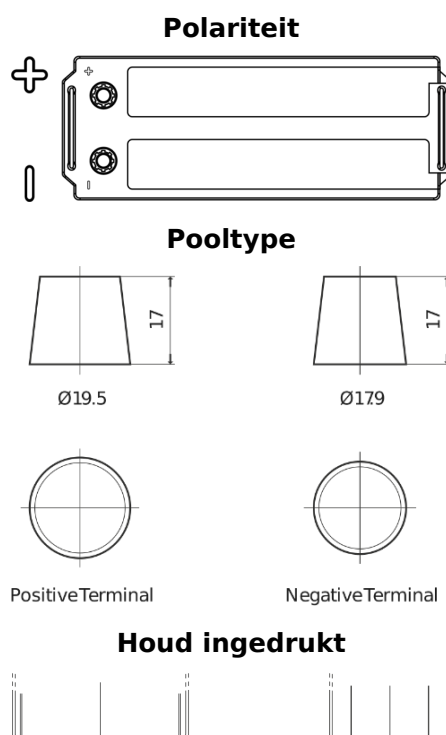

Product overzicht

Accu's voor Vrachtwagens, bussen, bouw, landbouw

PowerPRO Agri&Construction FJ1523

Type	FJ1523
Technology	Flooded
EAN/GTIN	3661024046596
Voltage	12 V
Capaciteit	152.0 Ah
CCA	1130 A
Lengte	513 mm
Breedte	189 mm
Hoogte	223 mm
Box size	D04
Polariteit	ETN 3
Pooltype	EN taper post
Houd ingedrukt	B0
Gewicht (onder voorbehoud)	40.30 kg