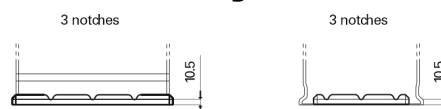

Product overzicht

Accu's voor Vrachtwagens, bussen, bouw, landbouw

PowerPRO Agri&Construction FJ1355

Type	FJ1355
Technology	Flooded
EAN/GTIN	3661024046640
Voltage	12 V
Capaciteit	135.0 Ah
CCA	1000 A
Lengte	514 mm
Breedte	175 mm
Hoogte	210 mm
Box size	DB8
Polariteit	ETN 3
Pooltype	EN taper post
Houd ingedrukt	B3
Gewicht (onder voorbehoud)	36.00 kg

Polariteit

Pooltype

Positive Terminal

Negative Terminal

Houd ingedrukt

Ontwerp, kenmerken en specificaties kunnen zonder voorafgaande kennisgeving worden gewijzigd. We wijzen elke verklaring of garantie af, expliciet of impliciet, met betrekking tot de gegevens of aanbevelingen, en zijn in geen geval aansprakelijk voor enig verlies of schade waarvan beweerd wordt dat deze het gevolg is. Sommige producten zijn mogelijk niet beschikbaar in uw lokale markt.