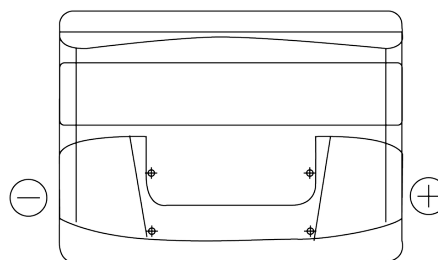

Product overzicht

Accu's voor Auto's

Power DB500

Type	DB500
Technology	Flooded
EAN/GTIN	3661024024518
Voltage	12 V
Capaciteit	50 Ah
CCA	450 A
Lengte	207 mm
Breedte	175 mm
Hoogte	190 mm
Box size	L01
Polariteit	ETN 0
Pooltype	EN taper post
Houd ingedrukt	B13
Gewicht (onder voorbehoud)	12.10 kg

Polariteit

Pooltype

Positive Terminal

Negative Terminal

Houd ingedrukt

Ontwerp, kenmerken en specificaties kunnen zonder voorafgaande kennisgeving worden gewijzigd. We wijzen elke verklaring of garantie af, expliciet of impliciet, met betrekking tot de gegevens of aanbevelingen, en zijn in geen geval aansprakelijk voor enig verlies of schade waarvan beweerd wordt dat deze het gevolg is. Sommige producten zijn mogelijk niet beschikbaar in uw lokale markt.