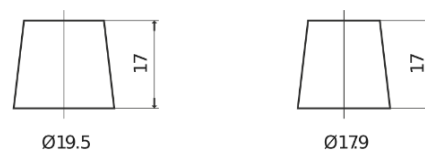

Product overzicht

Accu's voor Vrachtwagens, bussen, bouw, landbouw

PowerPRO Agri&Construction FJ1355

Type	FJ1355
Technology	Flooded
EAN/GTIN	3661024046640
Voltage	12 V
Capaciteit	135.0 Ah
CCA	1000 A
Lengte	514 mm
Breedte	175 mm
Hoogte	210 mm
Box size	DB8
Polariteit	ETN 3
Pooltype	EN taper post
Houd ingedrukt	B3
Gewicht (onder voorbehoud)	36.00 kg

Polariteit

Pooltype

Houd ingedrukt

Ontwerp, kenmerken en specificaties kunnen zonder voorafgaande kennisgeving worden gewijzigd. We wijzen elke verklaring of garantie af, expliciet of impliciet, met betrekking tot de gegevens of aanbevelingen, en zijn in geen geval aansprakelijk voor enig verlies of schade waarvan beweerd wordt dat deze het gevolg is. Sommige producten zijn mogelijk niet beschikbaar in uw lokale markt.