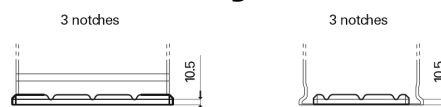

**Product overzicht**

Accu's voor Vrachtwagens, bussen, bouw, landbouw

**PowerPRO Agri&Construction FJ1355**

Type	FJ1355
Technology	Flooded
EAN/GTIN	3661024046640
Voltage	12 V
Capaciteit	135.0 Ah
CCA	1000 A
Lengte	514 mm
Breedte	175 mm
Hoogte	210 mm
Box size	DB8
Polariteit	ETN 3
Pooltype	EN taper post
Houd ingedrukt	B3
Gewicht (onder voorbehoud)	36.00 kg

**Polariteit**

**Pooltype**

Positive Terminal

Negative Terminal

**Houd ingedrukt**

Ontwerp, kenmerken en specificaties kunnen zonder voorafgaande kennisgeving worden gewijzigd. We wijzen elke verklaring of garantie af, expliciet of impliciet, met betrekking tot de gegevens of aanbevelingen, en zijn in geen geval aansprakelijk voor enig verlies of schade waarvan beweerd wordt dat deze het gevolg is. Sommige producten zijn mogelijk niet beschikbaar in uw lokale markt.