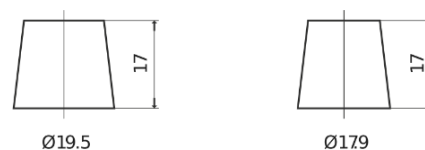

Product overzicht

Accu's voor Vrachtwagens, bussen, bouw, landbouw

PowerPRO Agri&Construction FJ1355

Type	FJ1355
Technology	Flooded
EAN/GTIN	3661024046640
Voltage	12 V
Capaciteit	135.0 Ah
CCA	1000 A
Lengte	514 mm
Breedte	175 mm
Hoogte	210 mm
Box size	DB8
Polariteit	ETN 3
Pooltype	EN taper post
Houd ingedrukt	B3
Gewicht (onder voorbehoud)	36.00 kg

Polariteit

Pooltype

Positive Terminal

Negative Terminal

Houd ingedrukt

Ontwerp, kenmerken en specificaties kunnen zonder voorafgaande kennisgeving worden gewijzigd. We wijzen elke verklaring of garantie af, expliciet of impliciet, met betrekking tot de gegevens of aanbevelingen, en zijn in geen geval aansprakelijk voor enig verlies of schade waarvan beweerd wordt dat deze het gevolg is. Sommige producten zijn mogelijk niet beschikbaar in uw lokale markt.