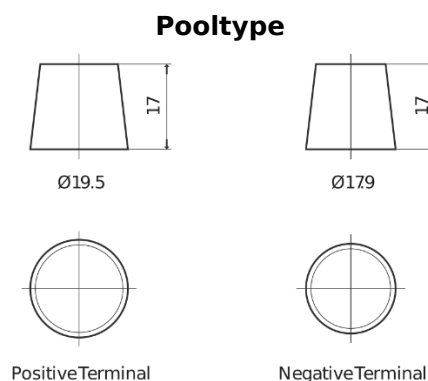

# PowerPRO Agri&Construction FJ1355

Type	FJ1355
Technology	Flooded
EAN/GTIN	3661024046640
Voltage	12 V
Capaciteit	135.0 Ah
CCA	1000 A
Lengte	514 mm
Breedte	175 mm
Hoogte	210 mm
Box size	DB8
Polariteit	ETN 3
Pooltype	EN taper post
Houd ingedrukt	B3
Gewicht (onder voorbehoud)	36.00 kg