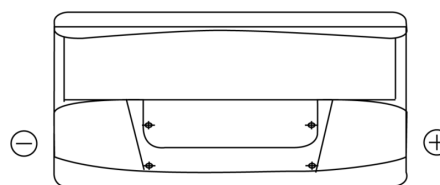

Polariteit