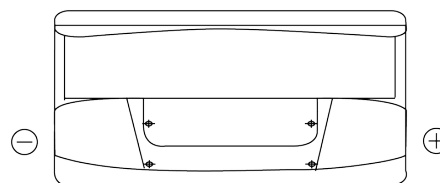

Product overzicht

Accu's voor Vrachtwagens, bussen, bouw, landbouw

PowerPRO Agri&Construction FJ1000

Type	FJ1000
Technology	Flooded
EAN/GTIN	3661024046671
Voltage	12 V
Capaciteit	100.0 Ah
CCA	850 A
Lengte	353 mm
Breedte	175 mm
Hoogte	190 mm
Box size	L05
Polariteit	ETN 0
Pooltype	EN taper post
Houd ingedrukt	B13
Gewicht (onder voorbehoud)	21.80 kg

Polariteit**Pooltype**

PositiveTerminal

NegativeTerminal

Houd ingedrukt

Ontwerp, kenmerken en specificaties kunnen zonder voorafgaande kennisgeving worden gewijzigd. We wijzen elke verklaring of garantie af, expliciet of impliciet, met betrekking tot de gegevens of aanbevelingen, en zijn in geen geval aansprakelijk voor enig verlies of schade waarvan beweerd wordt dat deze het gevolg is. Sommige producten zijn mogelijk niet beschikbaar in uw lokale markt.