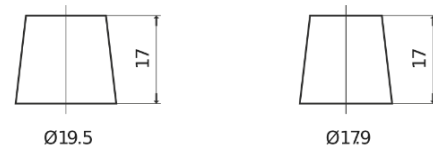

Product overzicht

Accu's voor Vrachtwagens, bussen, bouw, landbouw

PowerPRO Agri&Construction FJ1000

Type	FJ1000
Technology	Flooded
EAN/GTIN	3661024046671
Voltage	12 V
Capaciteit	100.0 Ah
CCA	850 A
Lengte	353 mm
Breedte	175 mm
Hoogte	190 mm
Box size	L05
Polariteit	ETN 0
Pooltype	EN taper post
Houd ingedrukt	B13
Gewicht (onder voorbehoud)	21.80 kg

Polariteit

Pooltype

Positive Terminal

Negative Terminal

Houd ingedrukt

Ontwerp, kenmerken en specificaties kunnen zonder voorafgaande kennisgeving worden gewijzigd. We wijzen elke verklaring of garantie af, expliciet of impliciet, met betrekking tot de gegevens of aanbevelingen, en zijn in geen geval aansprakelijk voor enig verlies of schade waarvan beweerd wordt dat deze het gevolg is. Sommige producten zijn mogelijk niet beschikbaar in uw lokale markt.