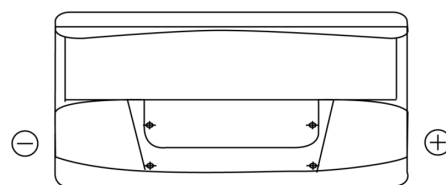

Product overzicht

Accu's voor Vrachtwagens, bussen, bouw, landbouw

PowerPRO Agri&Construction FJ1000

Type	FJ1000
Technology	Flooded
EAN/GTIN	3661024046671
Voltage	12 V
Capaciteit	100.0 Ah
CCA	850 A
Lengte	353 mm
Breedte	175 mm
Hoogte	190 mm
Box size	L05
Polariteit	ETN 0
Pooltype	EN taper post
Houd ingedrukt	B13
Gewicht (onder voorbehoud)	21.80 kg

Polariteit**Pooltype**

Positive Terminal

Negative Terminal

Houd ingedrukt

Ontwerp, kenmerken en specificaties kunnen zonder voorafgaande kennisgeving worden gewijzigd. We wijzen elke verklaring of garantie af, expliciet of impliciet, met betrekking tot de gegevens of aanbevelingen, en zijn in geen geval aansprakelijk voor enig verlies of schade waarvan beweerd wordt dat deze het gevolg is. Sommige producten zijn mogelijk niet beschikbaar in uw lokale markt.