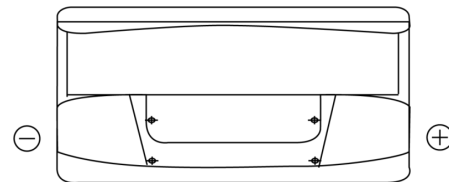

Product overzicht

Accu's voor Vrachtwagens, bussen, bouw, landbouw

PowerPRO Agri&Construction FJ1000

Type	FJ1000
Technology	Flooded
EAN/GTIN	3661024046671
Voltage	12 V
Capaciteit	100.0 Ah
CCA	850 A
Lengte	353 mm
Breedte	175 mm
Hoogte	190 mm
Box size	L05
Polariteit	ETN 0
Pooltype	EN taper post
Houd ingedrukt	B13
Gewicht (onder voorbehoud)	21.80 kg

Polariteit

Pooltype

Positive Terminal

Negative Terminal

Houd ingedrukt

Ontwerp, kenmerken en specificaties kunnen zonder voorafgaande kennisgeving worden gewijzigd. We wijzen elke verklaring of garantie af, expliciet of impliciet, met betrekking tot de gegevens of aanbevelingen, en zijn in geen geval aansprakelijk voor enig verlies of schade waarvan beweerd wordt dat deze het gevolg is. Sommige producten zijn mogelijk niet beschikbaar in uw lokale markt.