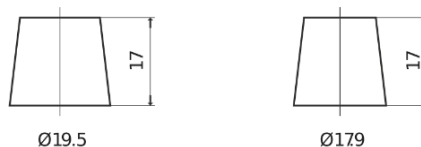

Product overzicht

Accu's voor Vrachtwagens, bussen, bouw, landbouw

PowerPRO Agri&Construction FJ1000

Type	FJ1000
Technology	Flooded
EAN/GTIN	3661024046671
Voltage	12 V
Capaciteit	100.0 Ah
CCA	850 A
Lengte	353 mm
Breedte	175 mm
Hoogte	190 mm
Box size	L05
Polariteit	ETN 0
Pooltype	EN taper post
Houd ingedrukt	B13
Gewicht (onder voorbehoud)	21.80 kg

Polariteit

Pooltype

Houd ingedrukt

Ontwerp, kenmerken en specificaties kunnen zonder voorafgaande kennisgeving worden gewijzigd. We wijzen elke verklaring of garantie af, expliciet of impliciet, met betrekking tot de gegevens of aanbevelingen, en zijn in geen geval aansprakelijk voor enig verlies of schade waarvan beweerd wordt dat deze het gevolg is. Sommige producten zijn mogelijk niet beschikbaar in uw lokale markt.