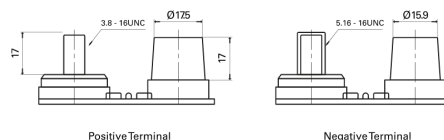

Product overzicht

Accu's voor Vrachtwagens, bussen, bouw, landbouw

PowerPRO Agri&Construction FJ050C

Type	FJ050C
Technology	AGM
EAN/GTIN	3661024046664
Voltage	12 V
Capaciteit	50.0 Ah
CCA	800 A
Lengte	260 mm
Breedte	173 mm
Hoogte	206 mm
Box size	G34
Polariteit	ETN 1
Pooltype	SAE M 3/8"- 5/16" taper&stud
Houd ingedrukt	B7
Gewicht (onder voorbehoud)	17.90 kg

Polariteit

Pooltype

Houd ingedrukt

Ontwerp, kenmerken en specificaties kunnen zonder voorafgaande kennisgeving worden gewijzigd. We wijzen elke verklaring of garantie af, expliciet of impliciet, met betrekking tot de gegevens of aanbevelingen, en zijn in geen geval aansprakelijk voor enig verlies of schade waarvan beweerd wordt dat deze het gevolg is. Sommige producten zijn mogelijk niet beschikbaar in uw lokale markt.