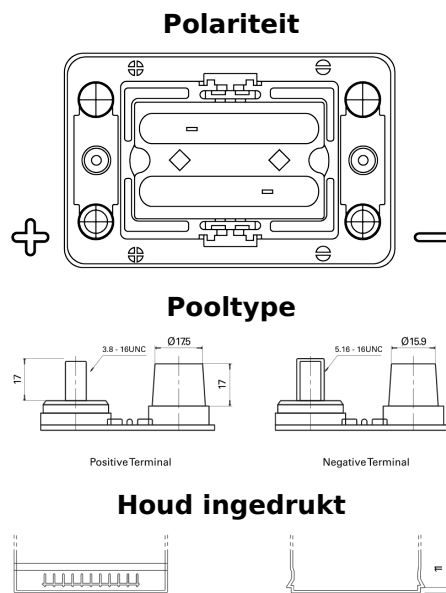

Product overzicht

Accu's voor Vrachtwagens, bussen, bouw, landbouw

PowerPRO Agri&Construction FJ050C

Type	FJ050C
Technology	AGM
EAN/GTIN	3661024046664
Voltage	12 V
Capaciteit	50.0 Ah
CCA	800 A
Lengte	260 mm
Breedte	173 mm
Hoogte	206 mm
Box size	G34
Polariteit	ETN 1
Pooltype	SAE M 3/8" - 5/16" taper&stud
Houd ingedrukt	B7
Gewicht (onder voorbehoud)	17.90 kg