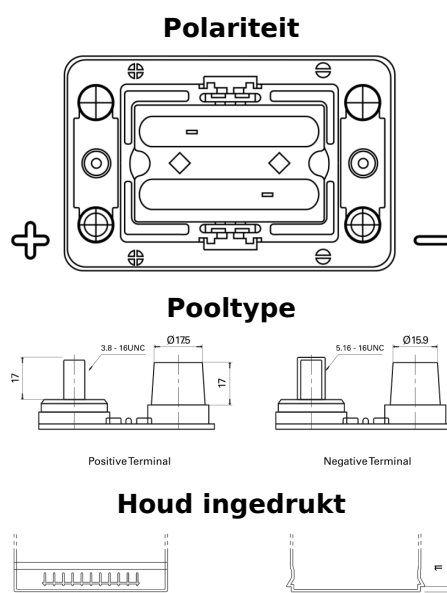

Product overzicht

Accu's voor Vrachtwagens, bussen, bouw, landbouw

PowerPRO Agri&Construction FJ050C

Type	FJ050C
Technology	AGM
EAN/GTIN	3661024046664
Voltage	12 V
Capaciteit	50.0 Ah
CCA	800 A
Lengte	260 mm
Breedte	173 mm
Hoogte	206 mm
Box size	G34
Polariteit	ETN 1
Pooltype	SAE M 3/8"- 5/16" taper&stud
Houd ingedrukt	B7
Gewicht (onder voorbehoud)	17.90 kg