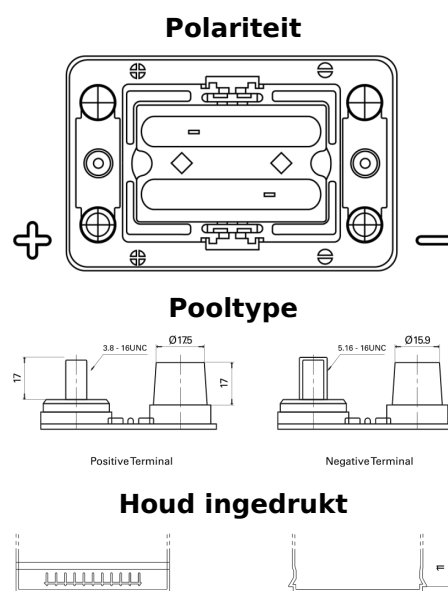

Product overzicht

Accu's voor Vrachtwagens, bussen, bouw, landbouw

PowerPRO Agri&Construction FJ050C

Type	FJ050C
Technology	AGM
EAN/GTIN	3661024046664
Voltage	12 V
Capaciteit	50.0 Ah
CCA	800 A
Lengte	260 mm
Breedte	173 mm
Hoogte	206 mm
Box size	G34
Polariteit	ETN 1
Pooltype	SAE M 3/8"- 5/16" taper&stud
Houd ingedrukt	B7
Gewicht (onder voorbehoud)	17.90 kg