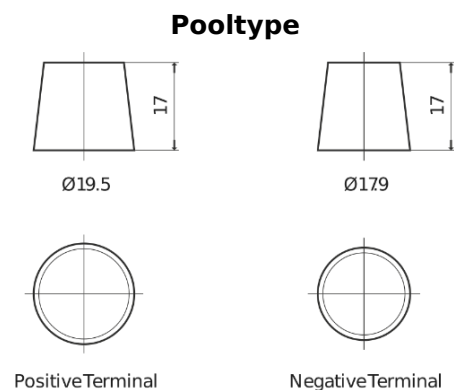

Product overzicht

Accu's voor Vrachtwagens, bussen, bouw, landbouw

StartPRO FG2254

Type	FG2254
Technology	Flooded
EAN/GTIN	3661024047258
Voltage	12 V
Capaciteit	225.0 Ah
CCA	1200 A
Lengte	518 mm
Breedte	274 mm
Hoogte	240 mm
Box size	D06
Polariteit	ETN 4
Pooltype	EN taper post
Houd ingedrukt	B0
Gewicht (onder voorbehoud)	54.90 kg