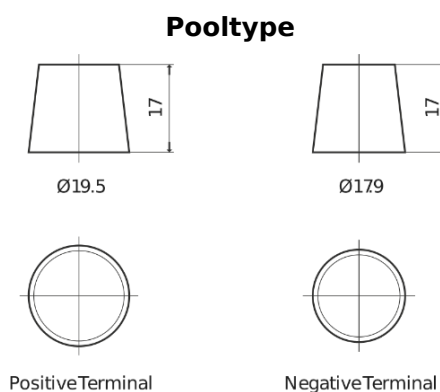

Product overzicht

Accu's voor Vrachtwagens, bussen, bouw, landbouw

StartPRO FG2254

Type	FG2254
Technology	Flooded
EAN/GTIN	3661024047258
Voltage	12 V
Capaciteit	225.0 Ah
CCA	1200 A
Lengte	518 mm
Breedte	274 mm
Hoogte	240 mm
Box size	D06
Polariteit	ETN 4
Pooltype	EN taper post
Houd ingedrukt	B0
Gewicht (onder voorbehoud)	54.90 kg