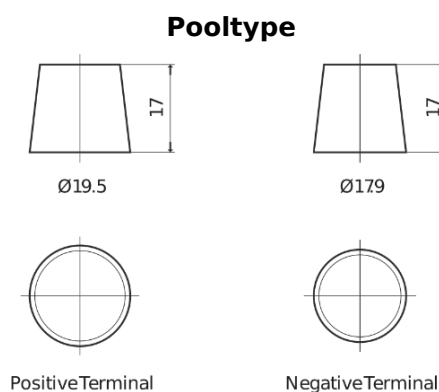

**Product overzicht**

Accu's voor Vrachtwagens, bussen, bouw, landbouw

**StartPRO FG2254**

Type	FG2254
Technology	Flooded
EAN/GTIN	3661024047258
Voltage	12 V
Capaciteit	225.0 Ah
CCA	1200 A
Lengte	518 mm
Breedte	274 mm
Hoogte	240 mm
Box size	D06
Polariteit	ETN 4
Pooltype	EN taper post
Houd ingedrukt	B0
Gewicht (onder voorbehoud)	54.90 kg