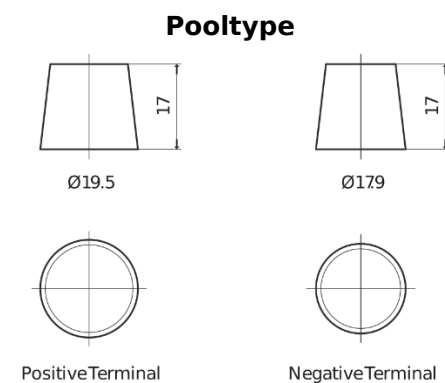

Product overzicht

Accu's voor Vrachtwagens, bussen, bouw, landbouw

StartPRO FG2254

Type	FG2254
Technology	Flooded
EAN/GTIN	3661024047258
Voltage	12 V
Capaciteit	225.0 Ah
CCA	1200 A
Lengte	518 mm
Breedte	274 mm
Hoogte	240 mm
Box size	D06
Polariteit	ETN 4
Pooltype	EN taper post
Houd ingedrukt	B0
Gewicht (onder voorbehoud)	54.90 kg