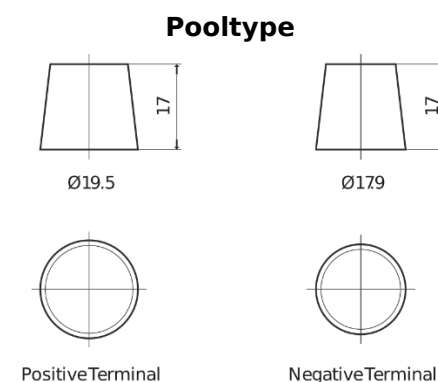

### Start EN500

Type	EN500
Technology	Flooded
EAN/GTIN	3661024036108
Voltage	12 V
Capaciteit	50 Ah
CCA	450 A
MCA	500
Lengte	207 mm
Breedte	175 mm
Hoogte	190 mm
Box size	L01
Polariteit	ETN 0
Pooltype	EN taper post
Houd ingedrukt	B13
Gewicht (onder voorbehoud)	12.20 kg