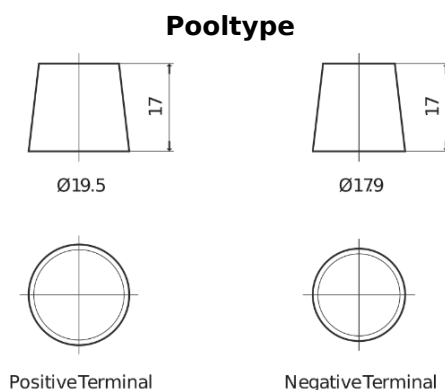

Product overzicht

Accu's voor Vrachtwagens, bussen, bouw, landbouw

StartPRO FG2253

Type	FG2253
Technology	Flooded
EAN/GTIN	3661024047241
Voltage	12 V
Capaciteit	225.0 Ah
CCA	1200 A
Lengte	518 mm
Breedte	274 mm
Hoogte	240 mm
Box size	D06
Polariteit	ETN 3
Pooltype	EN taper post
Houd ingedrukt	B0
Gewicht (onder voorbehoud)	54.90 kg