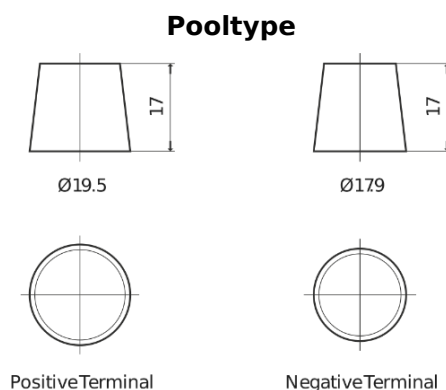

**Product overzicht**

Accu's voor Vrachtwagens, bussen, bouw, landbouw

**StartPRO FG2253**

Type	FG2253
Technology	Flooded
EAN/GTIN	3661024047241
Voltage	12 V
Capaciteit	225.0 Ah
CCA	1200 A
Lengte	518 mm
Breedte	274 mm
Hoogte	240 mm
Box size	D06
Polariteit	ETN 3
Pooltype	EN taper post
Houd ingedrukt	B0
Gewicht (onder voorbehoud)	54.90 kg