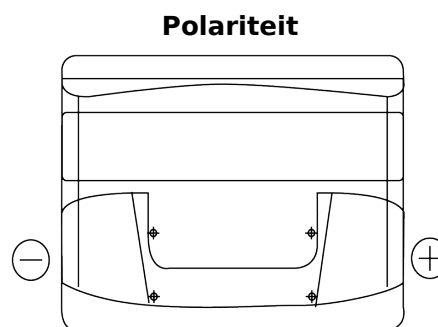

### Start EN500

Type	EN500
Technology	Flooded
EAN/GTIN	3661024036108
Voltage	12 V
Capaciteit	50 Ah
CCA	450 A
MCA	500
Lengte	207 mm
Breedte	175 mm
Hoogte	190 mm
Box size	L01
Polariteit	ETN 0
Pooltype	EN taper post
Houd ingedrukt	B13
Gewicht (onder voorbehoud)	12.20 kg