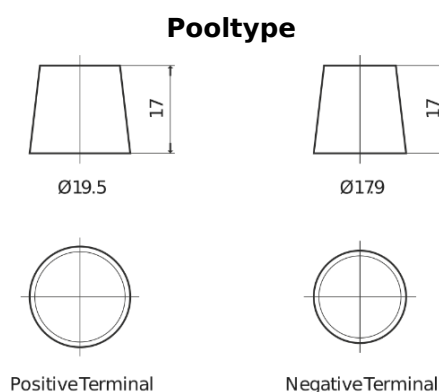

Product overzicht

Accu's voor Vrachtwagens, bussen, bouw, landbouw

StartPRO FG2253

Type	FG2253
Technology	Flooded
EAN/GTIN	3661024047241
Voltage	12 V
Capaciteit	225.0 Ah
CCA	1200 A
Lengte	518 mm
Breedte	274 mm
Hoogte	240 mm
Box size	D06
Polariteit	ETN 3
Pooltype	EN taper post
Houd ingedrukt	B0
Gewicht (onder voorbehoud)	54.90 kg