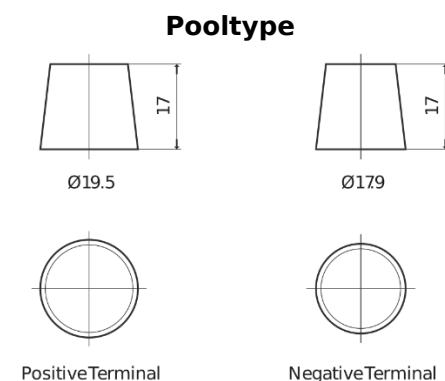

Product overzicht

Accu's voor Vrachtwagens, bussen, bouw, landbouw

StartPRO FG2253

Type	FG2253
Technology	Flooded
EAN/GTIN	3661024047241
Voltage	12 V
Capaciteit	225.0 Ah
CCA	1200 A
Lengte	518 mm
Breedte	274 mm
Hoogte	240 mm
Box size	D06
Polariteit	ETN 3
Pooltype	EN taper post
Houd ingedrukt	B0
Gewicht (onder voorbehoud)	54.90 kg