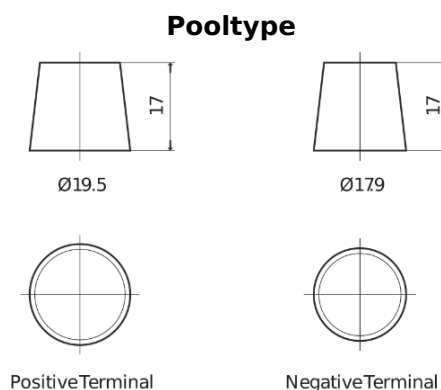

Product overzicht

Accu's voor Vrachtwagens, bussen, bouw, landbouw

StartPRO FG1806

Type	FG1806
Technology	Flooded
EAN/GTIN	3661024045506
Voltage	12 V
Capaciteit	180.0 Ah
CCA	1000 A
Lengte	510 mm
Breedte	218 mm
Hoogte	225 mm
Box size	D09
Polariteit	ETN 4
Pooltype	EN taper post
Houd ingedrukt	B3
Gewicht (onder voorbehoud)	43.00 kg