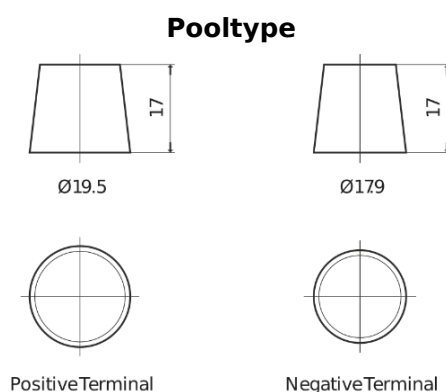

**Product overzicht**

Accu's voor Vrachtwagens, bussen, bouw, landbouw

**StartPRO FG1806**

Type	FG1806
Technology	Flooded
EAN/GTIN	3661024045506
Voltage	12 V
Capaciteit	180.0 Ah
CCA	1000 A
Lengte	510 mm
Breedte	218 mm
Hoogte	225 mm
Box size	D09
Polariteit	ETN 4
Pooltype	EN taper post
Houd ingedrukt	B3
Gewicht (onder voorbehoud)	43.00 kg