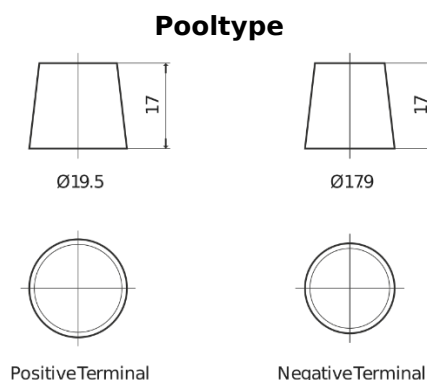

Product overzicht

Accu's voor Vrachtwagens, bussen, bouw, landbouw

StartPRO FG1806

Type	FG1806
Technology	Flooded
EAN/GTIN	3661024045506
Voltage	12 V
Capaciteit	180.0 Ah
CCA	1000 A
Lengte	510 mm
Breedte	218 mm
Hoogte	225 mm
Box size	D09
Polariteit	ETN 4
Pooltype	EN taper post
Houd ingedrukt	B3
Gewicht (onder voorbehoud)	43.00 kg