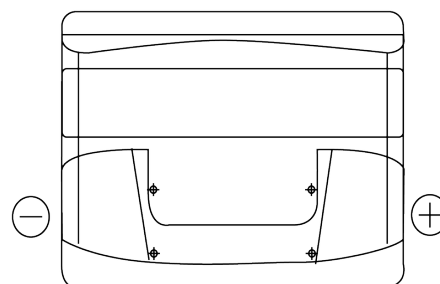

Product overzicht

Accu's voor Auto's

Standard TC440

Type	TC440
Technology	Flooded
EAN/GTIN	3661024054782
Voltage	12 V
Capaciteit	44 Ah
CCA	360 A
Lengte	207 mm
Breedte	175 mm
Hoogte	190 mm
Box size	L01
Polariteit	ETN 0
Pooltype	EN taper post
Houd ingedrukt	B13
Gewicht (onder voorbehoud)	11.10 kg

Polariteit

Pooltype

Positive Terminal

Negative Terminal

Houd ingedrukt

Ontwerp, kenmerken en specificaties kunnen zonder voorafgaande kennisgeving worden gewijzigd. We wijzen elke verklaring of garantie af, expliciet of impliciet, met betrekking tot de gegevens of aanbevelingen, en zijn in geen geval aansprakelijk voor enig verlies of schade waarvan beweerd wordt dat deze het gevolg is. Sommige producten zijn mogelijk niet beschikbaar in uw lokale markt.