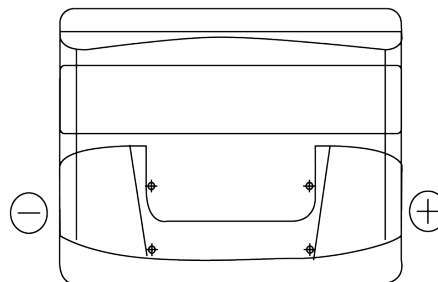

Accu's voor Auto's

Standard FC440

Type	FC440
Technology	Flooded
EAN/GTIN	3661024044783
Voltage	12 V
Capaciteit	44 Ah
CCA	360 A
Lengte	207 mm
Breedte	175 mm
Hoogte	190 mm
Box size	L01
Polariteit	ETN 0
Pooltype	EN taper post
Houd ingedrukt	B13
Gewicht (onder voorbehoud)	11.10 kg

Polariteit

Pooltype

Positive Terminal

Negative Terminal

Houd ingedrukt

Ontwerp, kenmerken en specificaties kunnen zonder voorafgaande kennisgeving worden gewijzigd. We wijzen elke verklaring of garantie af, expliciet of impliciet, met betrekking tot de gegevens of aanbevelingen, en zijn in geen geval aansprakelijk voor enig verlies of schade waarvan beweerd wordt dat deze het gevolg is. Sommige producten zijn mogelijk niet beschikbaar in uw lokale markt.