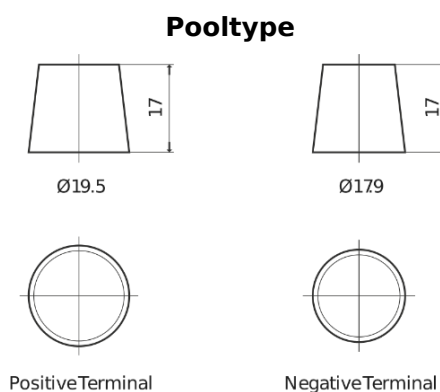

Accu's voor Vrachtwagens, bussen, bouw, landbouw

StartPRO FG1803

Type	FG1803
Technology	Flooded
EAN/GTIN	3661024045445
Voltage	12 V
Capaciteit	180.0 Ah
CCA	1000 A
Lengte	513 mm
Breedte	223 mm
Hoogte	223 mm
Box size	D05
Polariteit	ETN 3
Pooltype	EN taper post
Houd ingedrukt	B0
Gewicht (onder voorbehoud)	42.80 kg