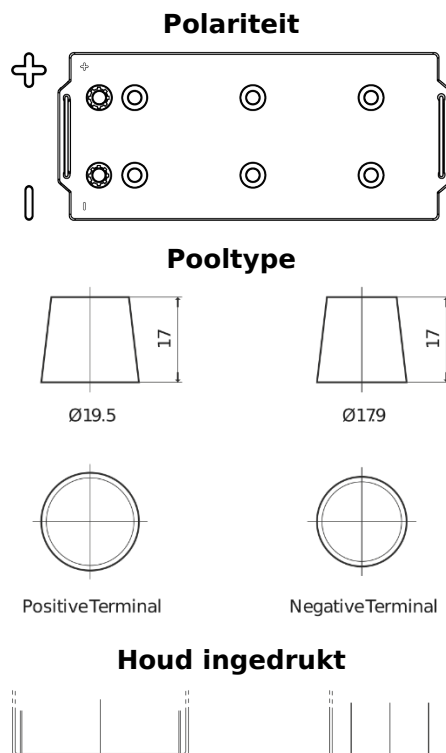

**Product overzicht**

Accu's voor Vrachtwagens, bussen, bouw, landbouw

**StartPRO FG1803**

Type	FG1803
Technology	Flooded
EAN/GTIN	3661024045445
Voltage	12 V
Capaciteit	180.0 Ah
CCA	1000 A
Lengte	513 mm
Breedte	223 mm
Hoogte	223 mm
Box size	D05
Polariteit	ETN 3
Pooltype	EN taper post
Houd ingedrukt	B0
Gewicht (onder voorbehoud)	42.80 kg