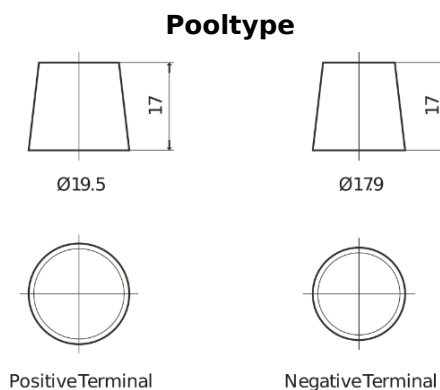

Product overzicht

Accu's voor Vrachtwagens, bussen, bouw, landbouw

StartPRO FG1803

Type	FG1803
Technology	Flooded
EAN/GTIN	3661024045445
Voltage	12 V
Capaciteit	180.0 Ah
CCA	1000 A
Lengte	513 mm
Breedte	223 mm
Hoogte	223 mm
Box size	D05
Polariteit	ETN 3
Pooltype	EN taper post
Houd ingedrukt	B0
Gewicht (onder voorbehoud)	42.80 kg