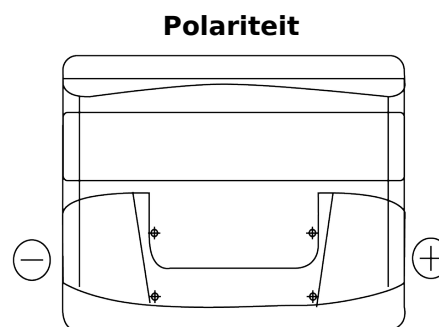

Product overzicht

Accu's voor Auto's

Classic EC440

Type	EC440
Technology	Flooded
EAN/GTIN	3661024034784
Voltage	12 V
Capaciteit	44 Ah
CCA	360 A
Lengte	207 mm
Breedte	175 mm
Hoogte	190 mm
Box size	L01
Polariteit	ETN 0
Pooltype	EN taper post
Houd ingedrukt	B13
Gewicht (onder voorbehoud)	11.10 kg