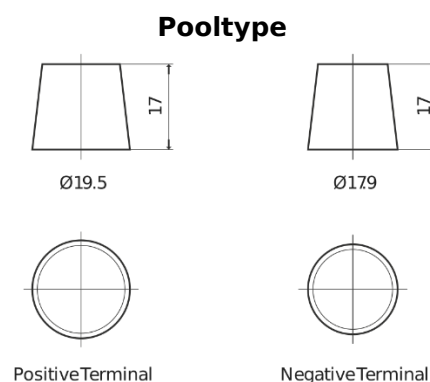

Product overzicht

Accu's voor Auto's

Classic EC440

Type	EC440
Technology	Flooded
EAN/GTIN	3661024034784
Voltage	12 V
Capaciteit	44 Ah
CCA	360 A
Lengte	207 mm
Breedte	175 mm
Hoogte	190 mm
Box size	L01
Polariteit	ETN 0
Pooltype	EN taper post
Houd ingedrukt	B13
Gewicht (onder voorbehoud)	11.10 kg