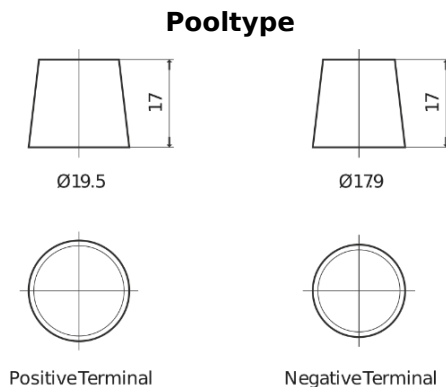

**Product overzicht**

Accu's voor Vrachtwagens, bussen, bouw, landbouw

**StartPRO FG145A**

Type	FG145A
Technology	Flooded
EAN/GTIN	3661024045551
Voltage	12 V
Capaciteit	145.0 Ah
CCA	1000 A
Lengte	360 mm
Breedte	253 mm
Hoogte	240 mm
Box size	F21
Polariteit	ETN 6
Pooltype	EN taper post
Houd ingedrukt	B0
Gewicht (onder voorbehoud)	38.10 kg