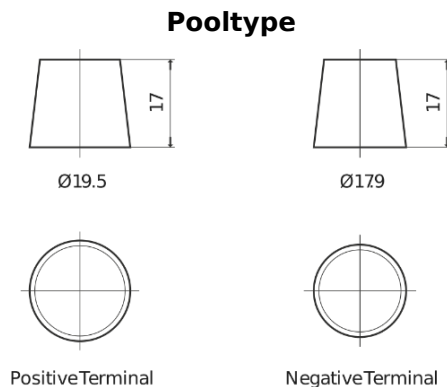

Product overzicht

Accu's voor Vrachtwagens, bussen, bouw, landbouw

StartPRO FG145A

Type	FG145A
Technology	Flooded
EAN/GTIN	3661024045551
Voltage	12 V
Capaciteit	145.0 Ah
CCA	1000 A
Lengte	360 mm
Breedte	253 mm
Hoogte	240 mm
Box size	F21
Polariteit	ETN 6
Pooltype	EN taper post
Houd ingedrukt	B0
Gewicht (onder voorbehoud)	38.10 kg