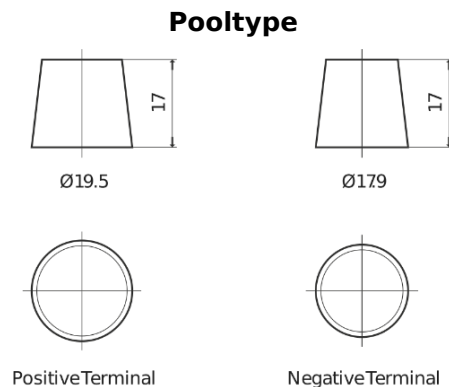

Product overzicht

Accu's voor Vrachtwagens, bussen, bouw, landbouw

StartPRO FG145A

Type	FG145A
Technology	Flooded
EAN/GTIN	3661024045551
Voltage	12 V
Capaciteit	145.0 Ah
CCA	1000 A
Lengte	360 mm
Breedte	253 mm
Hoogte	240 mm
Box size	F21
Polariteit	ETN 6
Pooltype	EN taper post
Houd ingedrukt	B0
Gewicht (onder voorbehoud)	38.10 kg