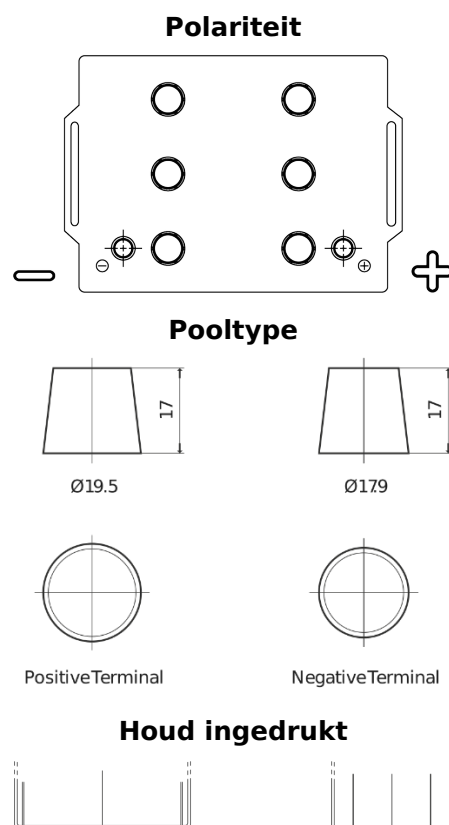

Accu's voor Vrachtwagens, bussen, bouw, landbouw

StartPRO FG145A

Type	FG145A
Technology	Flooded
EAN/GTIN	3661024045551
Voltage	12 V
Capaciteit	145.0 Ah
CCA	1000 A
Lengte	360 mm
Breedte	253 mm
Hoogte	240 mm
Box size	F21
Polariteit	ETN 6
Pooltype	EN taper post
Houd ingedrukt	B0
Gewicht (onder voorbehoud)	38.10 kg