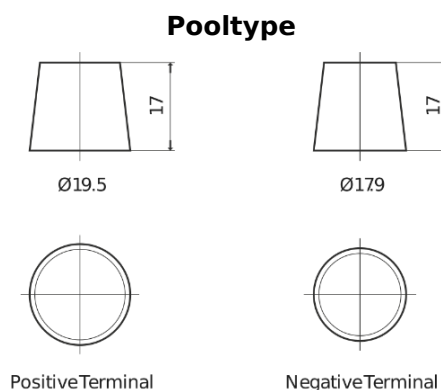

**Product overzicht**

Accu's voor Vrachtwagens, bussen, bouw, landbouw

**StartPRO FG1406**

Type	FG1406
Technology	Flooded
EAN/GTIN	3661024045490
Voltage	12 V
Capaciteit	140.0 Ah
CCA	800 A
Lengte	510 mm
Breedte	175 mm
Hoogte	225 mm
Box size	D08
Polariteit	ETN 4
Pooltype	EN taper post
Houd ingedrukt	B3
Gewicht (onder voorbehoud)	33.50 kg