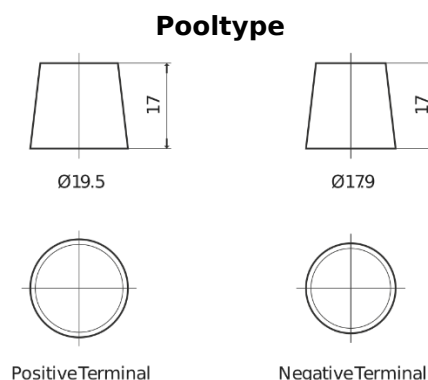

Product overzicht

Accu's voor Vrachtwagens, bussen, bouw, landbouw

StartPRO FG1406

Type	FG1406
Technology	Flooded
EAN/GTIN	3661024045490
Voltage	12 V
Capaciteit	140.0 Ah
CCA	800 A
Lengte	510 mm
Breedte	175 mm
Hoogte	225 mm
Box size	D08
Polariteit	ETN 4
Pooltype	EN taper post
Houd ingedrukt	B3
Gewicht (onder voorbehoud)	33.50 kg