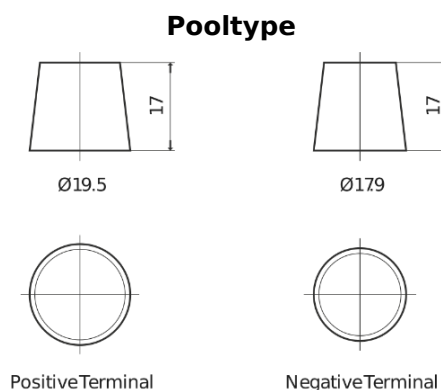

Product overzicht

Accu's voor Vrachtwagens, bussen, bouw, landbouw

StartPRO FG1406

Type	FG1406
Technology	Flooded
EAN/GTIN	3661024045490
Voltage	12 V
Capaciteit	140.0 Ah
CCA	800 A
Lengte	510 mm
Breedte	175 mm
Hoogte	225 mm
Box size	D08
Polariteit	ETN 4
Pooltype	EN taper post
Houd ingedrukt	B3
Gewicht (onder voorbehoud)	33.50 kg