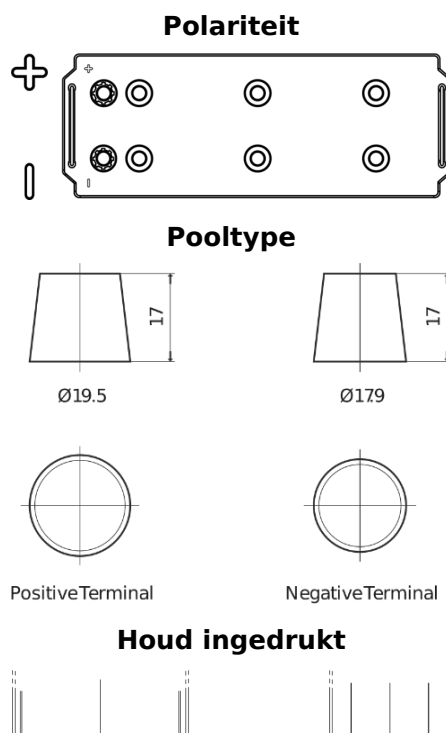

Product overzicht

Accu's voor Vrachtwagens, bussen, bouw, landbouw

StartPRO FG1403

Type	FG1403
Technology	Flooded
EAN/GTIN	3661024045421
Voltage	12 V
Capaciteit	140.0 Ah
CCA	800 A
Lengte	513 mm
Breedte	189 mm
Hoogte	223 mm
Box size	D04
Polariteit	ETN 3
Pooltype	EN taper post
Houd ingedrukt	B0
Gewicht (onder voorbehoud)	34.10 kg