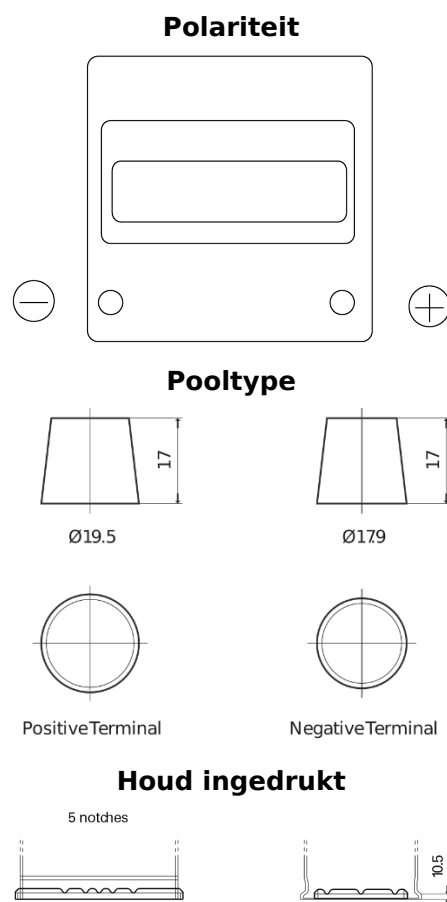

Product overzicht

Accu's voor Auto's

Technica TB440

Type	TB440
Technology	Flooded
EAN/GTIN	3661024054508
Voltage	12 V
Capaciteit	44 Ah
CCA	400 A
Lengte	175 mm
Breedte	175 mm
Hoogte	190 mm
Box size	L00
Polariteit	ETN 0
Pooltype	EN taper post
Houd ingedrukt	B13
Gewicht (onder voorbehoud)	10.70 kg