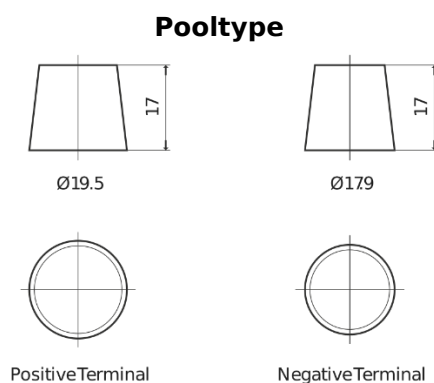

**Product overzicht**

Accu's voor Vrachtwagens, bussen, bouw, landbouw

**StartPRO FG1403**

Type	FG1403
Technology	Flooded
EAN/GTIN	3661024045421
Voltage	12 V
Capaciteit	140.0 Ah
CCA	800 A
Lengte	513 mm
Breedte	189 mm
Hoogte	223 mm
Box size	D04
Polariteit	ETN 3
Pooltype	EN taper post
Houd ingedrukt	B0
Gewicht (onder voorbehoud)	34.10 kg