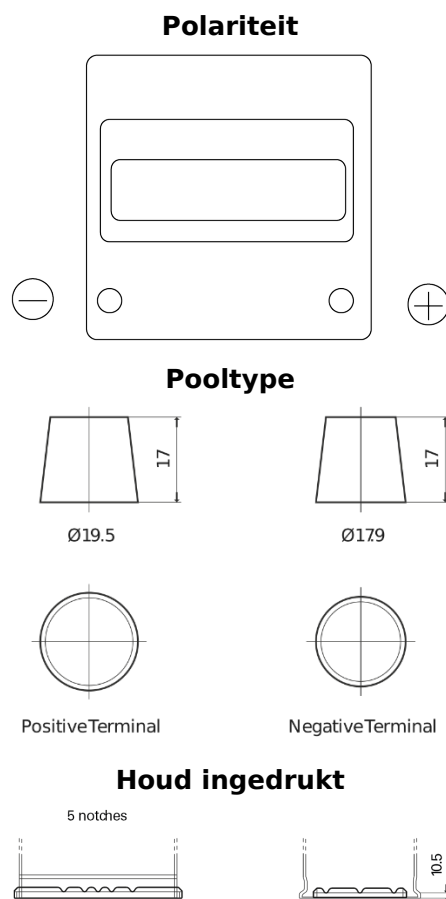

Product overzicht

Accu's voor Auto's

Formula FB440

Type	FB440
Technology	Flooded
EAN/GTIN	3661024044509
Voltage	12 V
Capaciteit	44 Ah
CCA	400 A
Lengte	175 mm
Breedte	175 mm
Hoogte	190 mm
Box size	L00
Polariteit	ETN 0
Pooltype	EN taper post
Houd ingedrukt	B13
Gewicht (onder voorbehoud)	10.70 kg