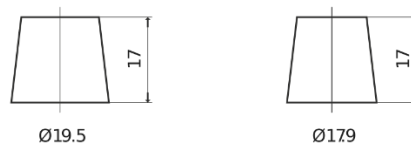

Product overzicht

Accu's voor Vrachtwagens, bussen, bouw, landbouw

StartPRO FG1402

Type	FG1402
Technology	Flooded
EAN/GTIN	3661024045346
Voltage	12 V
Capaciteit	140.0 Ah
CCA	900 A
Lengte	508 mm
Breedte	175 mm
Hoogte	205 mm
Box size	ATM
Polariteit	ETN 0
Pooltype	EN taper post
Houd ingedrukt	B1
Gewicht (onder voorbehoud)	33.80 kg

Polariteit**Pooltype**

Positive Terminal

Negative Terminal

Houd ingedrukt

Ontwerp, kenmerken en specificaties kunnen zonder voorafgaande kennisgeving worden gewijzigd. We wijzen elke verklaring of garantie af, expliciet of impliciet, met betrekking tot de gegevens of aanbevelingen, en zijn in geen geval aansprakelijk voor enig verlies of schade waarvan beweerd wordt dat deze het gevolg is. Sommige producten zijn mogelijk niet beschikbaar in uw lokale markt.