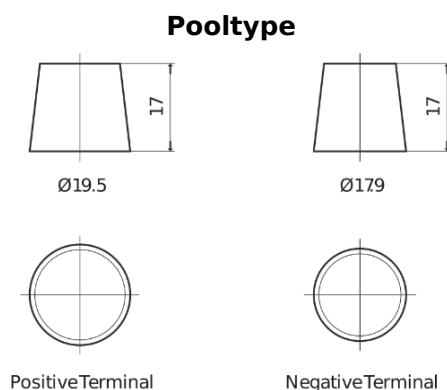

**Product overzicht**

Accu's voor Vrachtwagens, bussen, bouw, landbouw

**StartPRO FG1402**

Type	FG1402
Technology	Flooded
EAN/GTIN	3661024045346
Voltage	12 V
Capaciteit	140.0 Ah
CCA	900 A
Lengte	508 mm
Breedte	175 mm
Hoogte	205 mm
Box size	ATM
Polariteit	ETN 0
Pooltype	EN taper post
Houd ingedrukt	B1
Gewicht (onder voorbehoud)	33.80 kg