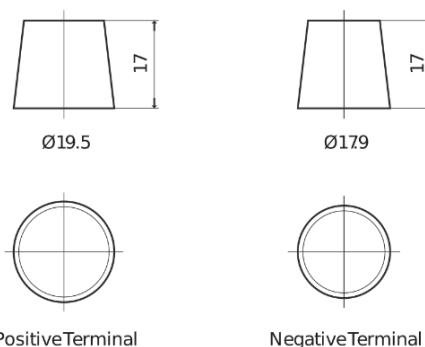

Pooltype

Houd ingedrukt

Ontwerp, kenmerken en specificaties kunnen zonder voorafgaande kennisgeving worden gewijzigd. We wijzen elke verklaring of garantie af, expliciet of impliciet, met betrekking tot de gegevens of aanbevelingen, en zijn in geen geval aansprakelijk voor enig verlies of schade waarvan beweerd wordt dat deze het gevolg is. Sommige producten zijn mogelijk niet beschikbaar in uw lokale markt.