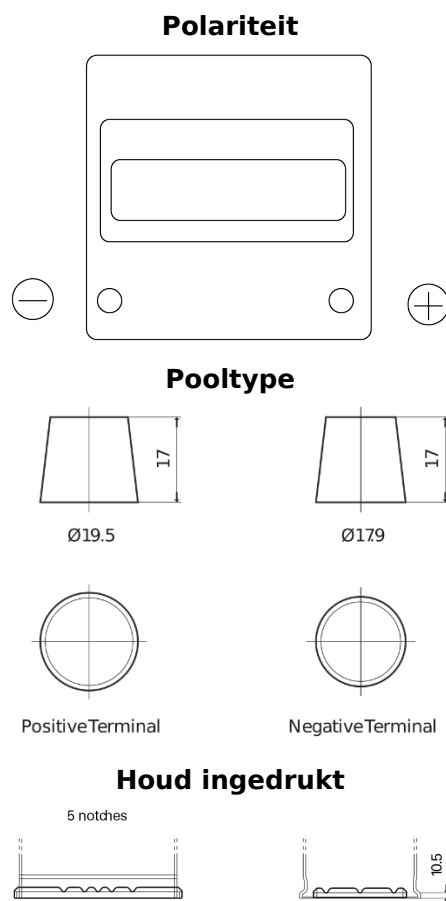

Product overzicht

Accu's voor Auto's

Excell EB440

Type	EB440
Technology	Flooded
EAN/GTIN	3661024034500
Voltage	12 V
Capaciteit	44 Ah
CCA	400 A
Lengte	175 mm
Breedte	175 mm
Hoogte	190 mm
Box size	L00
Polariteit	ETN 0
Pooltype	EN taper post
Houd ingedrukt	B13
Gewicht (onder voorbehoud)	10.70 kg