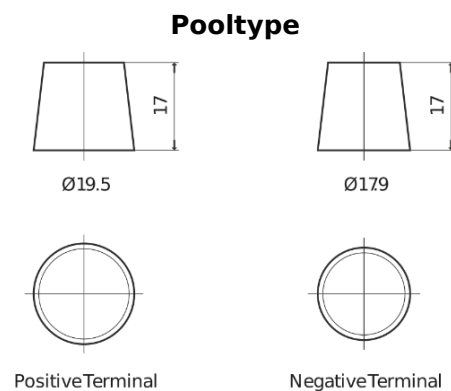

Product overzicht

Accu's voor Vrachtwagens, bussen, bouw, landbouw

StartPRO FG1355

Type	FG1355
Technology	Flooded
EAN/GTIN	3661024045520
Voltage	12 V
Capaciteit	135.0 Ah
CCA	1000 A
Lengte	514 mm
Breedte	175 mm
Hoogte	210 mm
Box size	DB8
Polariteit	ETN 3
Pooltype	EN taper post
Houd ingedrukt	B3
Gewicht (onder voorbehoud)	36.00 kg