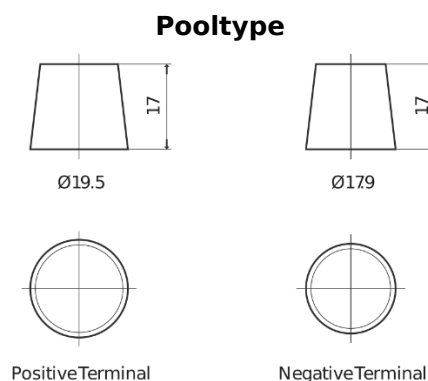

Product overzicht

Accu's voor Vrachtwagens, bussen, bouw, landbouw

StartPRO FG1355

Type	FG1355
Technology	Flooded
EAN/GTIN	3661024045520
Voltage	12 V
Capaciteit	135.0 Ah
CCA	1000 A
Lengte	514 mm
Breedte	175 mm
Hoogte	210 mm
Box size	DB8
Polariteit	ETN 3
Pooltype	EN taper post
Houd ingedrukt	B3
Gewicht (onder voorbehoud)	36.00 kg