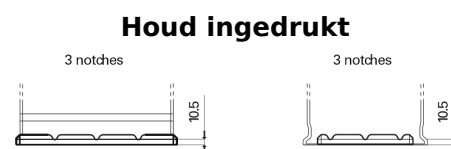

Product overzicht

Accu's voor Vrachtwagens, bussen, bouw, landbouw

StartPRO FG1355

Type	FG1355
Technology	Flooded
EAN/GTIN	3661024045520
Voltage	12 V
Capaciteit	135.0 Ah
CCA	1000 A
Lengte	514 mm
Breedte	175 mm
Hoogte	210 mm
Box size	DB8
Polariteit	ETN 3
Pooltype	EN taper post
Houd ingedrukt	B3
Gewicht (onder voorbehoud)	36.00 kg