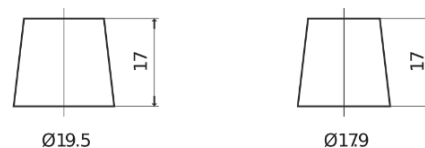

Product overzicht

Accu's voor Vrachtwagens, bussen, bouw, landbouw

StartPRO FG1355

Type	FG1355
Technology	Flooded
EAN/GTIN	3661024045520
Voltage	12 V
Capaciteit	135.0 Ah
CCA	1000 A
Lengte	514 mm
Breedte	175 mm
Hoogte	210 mm
Box size	DB8
Polariteit	ETN 3
Pooltype	EN taper post
Houd ingedrukt	B3
Gewicht (onder voorbehoud)	36.00 kg

Polariteit

Pooltype

Positive Terminal

Negative Terminal

Houd ingedrukt

Ontwerp, kenmerken en specificaties kunnen zonder voorafgaande kennisgeving worden gewijzigd. We wijzen elke verklaring of garantie af, expliciet of impliciet, met betrekking tot de gegevens of aanbevelingen, en zijn in geen geval aansprakelijk voor enig verlies of schade waarvan beweerd wordt dat deze het gevolg is. Sommige producten zijn mogelijk niet beschikbaar in uw lokale markt.