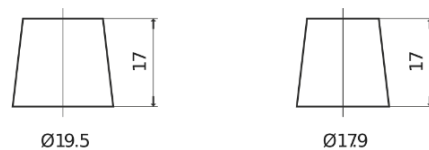

Product overzicht

Accu's voor Vrachtwagens, bussen, bouw, landbouw

StartPRO FG1353

Type	FG1353
Technology	Flooded
EAN/GTIN	3661024045544
Voltage	12 V
Capaciteit	135.0 Ah
CCA	1000 A
Lengte	514 mm
Breedte	218 mm
Hoogte	210 mm
Box size	DB9
Polariteit	ETN 3
Pooltype	EN taper post
Houd ingedrukt	B0
Gewicht (onder voorbehoud)	39.80 kg

Polariteit**Pooltype**

Positive Terminal

Negative Terminal

Houd ingedrukt

Ontwerp, kenmerken en specificaties kunnen zonder voorafgaande kennisgeving worden gewijzigd. We wijzen elke verklaring of garantie af, expliciet of impliciet, met betrekking tot de gegevens of aanbevelingen, en zijn in geen geval aansprakelijk voor enig verlies of schade waarvan beweerd wordt dat deze het gevolg is. Sommige producten zijn mogelijk niet beschikbaar in uw lokale markt.