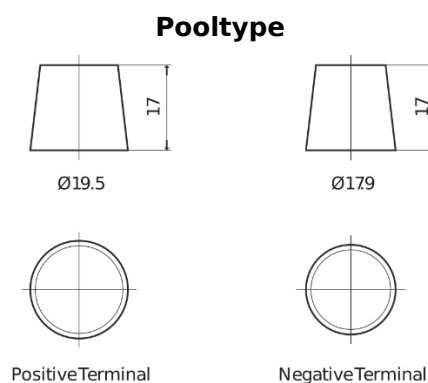

### StartPRO FG1353

Type	FG1353
Technology	Flooded
EAN/GTIN	3661024045544
Voltage	12 V
Capaciteit	135.0 Ah
CCA	1000 A
Lengte	514 mm
Breedte	218 mm
Hoogte	210 mm
Box size	DB9
Polariteit	ETN 3
Pooltype	EN taper post
Houd ingedrukt	B0
Gewicht (onder voorbehoud)	39.80 kg