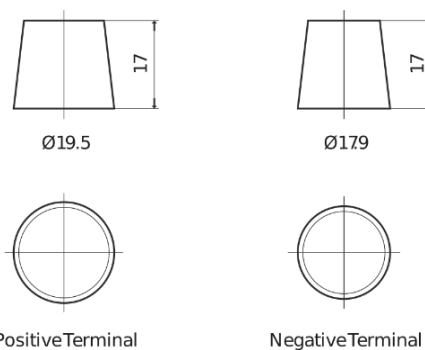

Pooltype

Houd ingedrukt

Ontwerp, kenmerken en specificaties kunnen zonder voorafgaande kennisgeving worden gewijzigd. We wijzen elke verklaring of garantie af, expliciet of impliciet, met betrekking tot de gegevens of aanbevelingen, en zijn in geen geval aansprakelijk voor enig verlies of schade waarvan beweerd wordt dat deze het gevolg is. Sommige producten zijn mogelijk niet beschikbaar in uw lokale markt.