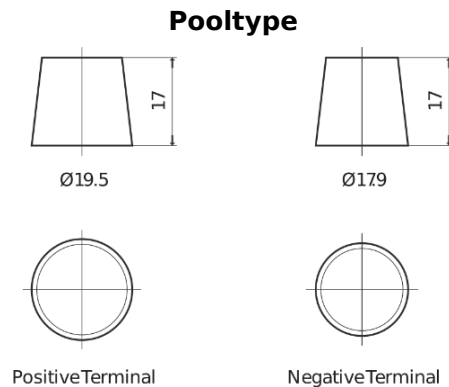

Product overzicht

Accu's voor Vrachtwagens, bussen, bouw, landbouw

StartPRO FG1206

Type	FG1206
Technology	Flooded
EAN/GTIN	3661024046565
Voltage	12 V
Capaciteit	120.0 Ah
CCA	680 A
Lengte	510 mm
Breedte	175 mm
Hoogte	225 mm
Box size	D08
Polariteit	ETN 4
Pooltype	EN taper post
Houd ingedrukt	B3
Gewicht (onder voorbehoud)	31.80 kg