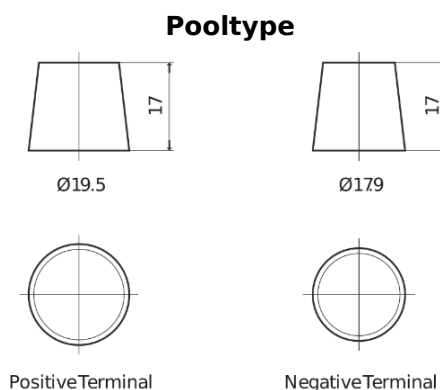

Product overzicht

Accu's voor Vrachtwagens, bussen, bouw, landbouw

StartPRO FG1206

Type	FG1206
Technology	Flooded
EAN/GTIN	3661024046565
Voltage	12 V
Capaciteit	120.0 Ah
CCA	680 A
Lengte	510 mm
Breedte	175 mm
Hoogte	225 mm
Box size	D08
Polariteit	ETN 4
Pooltype	EN taper post
Houd ingedrukt	B3
Gewicht (onder voorbehoud)	31.80 kg