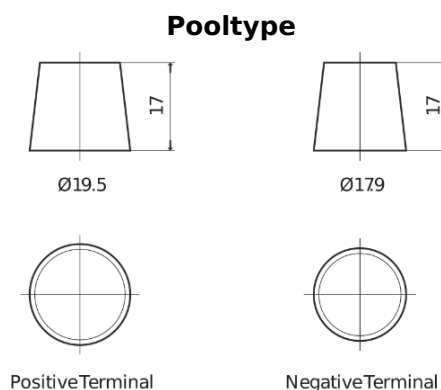

Product overzicht

Accu's voor Vrachtwagens, bussen, bouw, landbouw

StartPRO FG1206

Type	FG1206
Technology	Flooded
EAN/GTIN	3661024046565
Voltage	12 V
Capaciteit	120.0 Ah
CCA	680 A
Lengte	510 mm
Breedte	175 mm
Hoogte	225 mm
Box size	D08
Polariteit	ETN 4
Pooltype	EN taper post
Houd ingedrukt	B3
Gewicht (onder voorbehoud)	31.80 kg