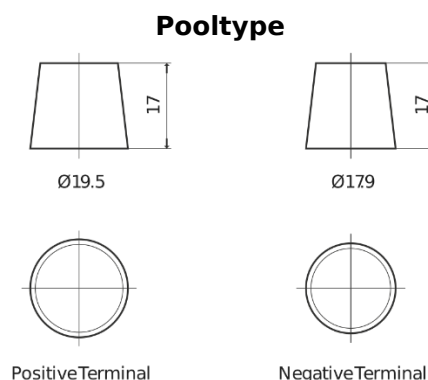

Product overzicht

Accu's voor Vrachtwagens, bussen, bouw, landbouw

StartPRO FG1206

Type	FG1206
Technology	Flooded
EAN/GTIN	3661024046565
Voltage	12 V
Capaciteit	120.0 Ah
CCA	680 A
Lengte	510 mm
Breedte	175 mm
Hoogte	225 mm
Box size	D08
Polariteit	ETN 4
Pooltype	EN taper post
Houd ingedrukt	B3
Gewicht (onder voorbehoud)	31.80 kg