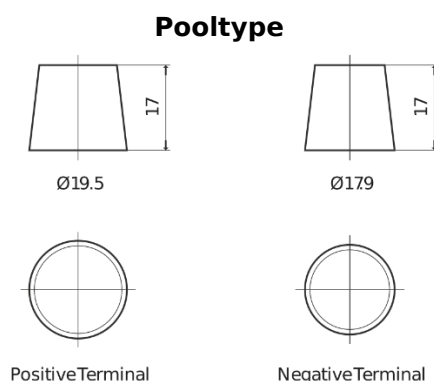

Product overzicht

Accu's voor Vrachtwagens, bussen, bouw, landbouw

StartPRO FG1203

Type	FG1203
Technology	Flooded
EAN/GTIN	3661024046541
Voltage	12 V
Capaciteit	120.0 Ah
CCA	680 A
Lengte	513 mm
Breedte	189 mm
Hoogte	223 mm
Box size	D04
Polariteit	ETN 3
Pooltype	EN taper post
Houd ingedrukt	B0
Gewicht (onder voorbehoud)	32.50 kg