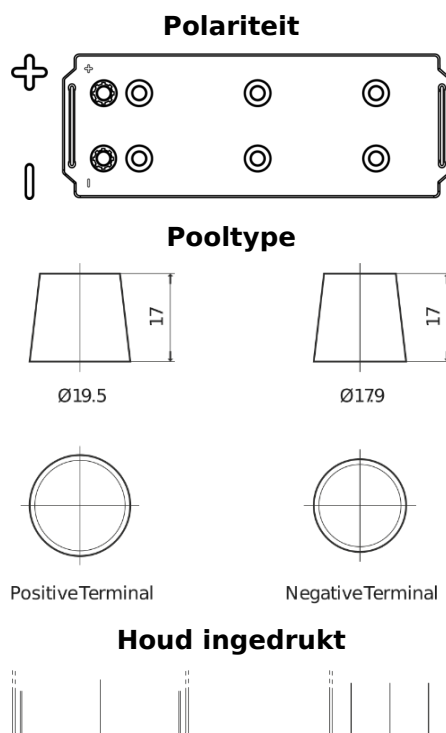

Product overzicht

Accu's voor Vrachtwagens, bussen, bouw, landbouw

StartPRO FG1203

Type	FG1203
Technology	Flooded
EAN/GTIN	3661024046541
Voltage	12 V
Capaciteit	120.0 Ah
CCA	680 A
Lengte	513 mm
Breedte	189 mm
Hoogte	223 mm
Box size	D04
Polariteit	ETN 3
Pooltype	EN taper post
Houd ingedrukt	B0
Gewicht (onder voorbehoud)	32.50 kg