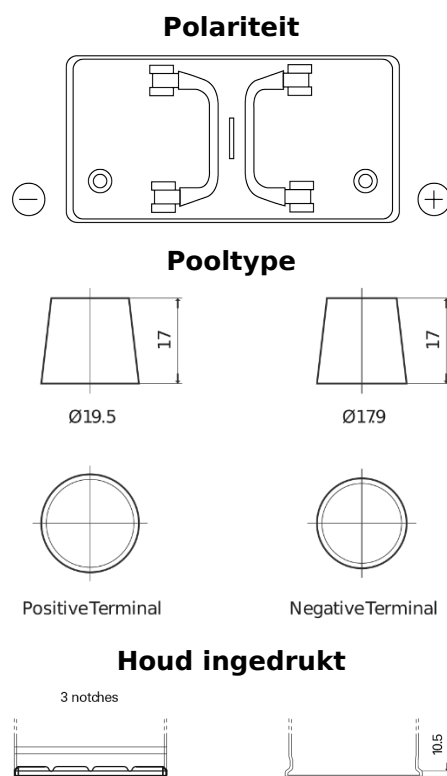

Product overzicht

Accu's voor Vrachtwagens, bussen, bouw, landbouw

StartPRO FG1102

Type	FG1102
Technology	Flooded
EAN/GTIN	3661024045391
Voltage	12 V
Capaciteit	110.0 Ah
CCA	750 A
Lengte	349 mm
Breedte	175 mm
Hoogte	235 mm
Box size	D02
Polariteit	ETN 0
Pooltype	EN taper post
Houd ingedrukt	B1
Gewicht (onder voorbehoud)	25.40 kg