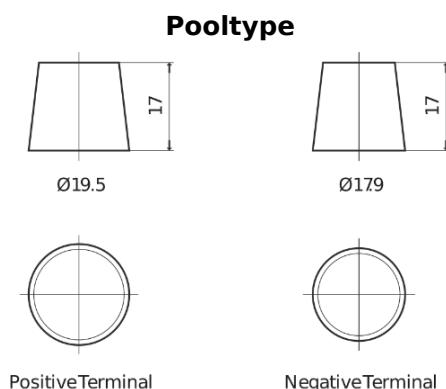

**Product overzicht**

Accu's voor Vrachtwagens, bussen, bouw, landbouw

**StartPRO FG1102**

Type	FG1102
Technology	Flooded
EAN/GTIN	3661024045391
Voltage	12 V
Capaciteit	110.0 Ah
CCA	750 A
Lengte	349 mm
Breedte	175 mm
Hoogte	235 mm
Box size	D02
Polariteit	ETN 0
Pooltype	EN taper post
Houd ingedrukt	B1
Gewicht (onder voorbehoud)	25.40 kg