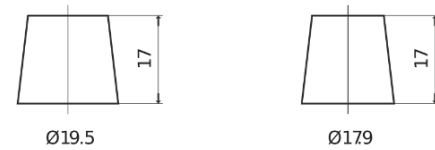

Product overzicht

Accu's voor Vrachtwagens, bussen, bouw, landbouw

StartPRO FG1102

Type	FG1102
Technology	Flooded
EAN/GTIN	3661024045391
Voltage	12 V
Capaciteit	110.0 Ah
CCA	750 A
Lengte	349 mm
Breedte	175 mm
Hoogte	235 mm
Box size	D02
Polariteit	ETN 0
Pooltype	EN taper post
Houd ingedrukt	B1
Gewicht (onder voorbehoud)	25.40 kg

Polariteit

Pooltype

Houd ingedrukt

Ontwerp, kenmerken en specificaties kunnen zonder voorafgaande kennisgeving worden gewijzigd. We wijzen elke verklaring of garantie af, expliciet of impliciet, met betrekking tot de gegevens of aanbevelingen, en zijn in geen geval aansprakelijk voor enig verlies of schade waarvan beweerd wordt dat deze het gevolg is. Sommige producten zijn mogelijk niet beschikbaar in uw lokale markt.