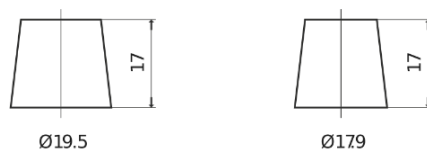

Accu's voor Vrachtwagens, bussen, bouw, landbouw

StartPRO FG1101

Type	FG1101
Technology	Flooded
EAN/GTIN	3661024045384
Voltage	12 V
Capaciteit	110.0 Ah
CCA	750 A
Lengte	349 mm
Breedte	175 mm
Hoogte	235 mm
Box size	D02
Polariteit	ETN 1
Pooltype	EN taper post
Houd ingedrukt	B0
Gewicht (onder voorbehoud)	25.40 kg

Polariteit**Pooltype**

Positive Terminal

Negative Terminal

Houd ingedrukt

Ontwerp, kenmerken en specificaties kunnen zonder voorafgaande kennisgeving worden gewijzigd. We wijzen elke verklaring of garantie af, expliciet of impliciet, met betrekking tot de gegevens of aanbevelingen, en zijn in geen geval aansprakelijk voor enig verlies of schade waarvan beweerd wordt dat deze het gevolg is. Sommige producten zijn mogelijk niet beschikbaar in uw lokale markt.