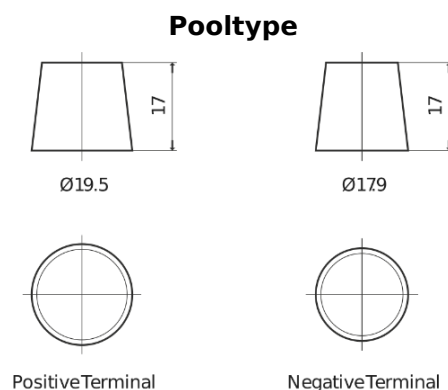

Accu's voor Vrachtwagens, bussen, bouw, landbouw

StartPRO FG1101

Type	FG1101
Technology	Flooded
EAN/GTIN	3661024045384
Voltage	12 V
Capaciteit	110.0 Ah
CCA	750 A
Lengte	349 mm
Breedte	175 mm
Hoogte	235 mm
Box size	D02
Polariteit	ETN 1
Pooltype	EN taper post
Houd ingedrukt	B0
Gewicht (onder voorbehoud)	25.40 kg