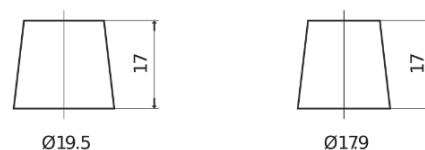

Product overzicht

Accu's voor Vrachtwagens, bussen, bouw, landbouw

StartPRO FG1100

Type	FG1100
Technology	Flooded
EAN/GTIN	3661024045377
Voltage	12 V
Capaciteit	110.0 Ah
CCA	750 A
Lengte	349 mm
Breedte	175 mm
Hoogte	235 mm
Box size	D02
Polariteit	ETN 0
Pooltype	EN taper post
Houd ingedrukt	B0
Gewicht (onder voorbehoud)	25.40 kg

Polariteit

Pooltype

Positive Terminal

Negative Terminal

Houd ingedrukt

Ontwerp, kenmerken en specificaties kunnen zonder voorafgaande kennisgeving worden gewijzigd. We wijzen elke verklaring of garantie af, expliciet of impliciet, met betrekking tot de gegevens of aanbevelingen, en zijn in geen geval aansprakelijk voor enig verlies of schade waarvan beweerd wordt dat deze het gevolg is. Sommige producten zijn mogelijk niet beschikbaar in uw lokale markt.