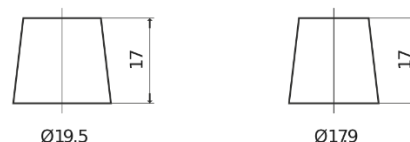

Product overzicht

Accu's voor Marine en vrije tijd

Equipment GEL ES1000-6

Type	ES1000-6
Technology	GEL
EAN/GTIN	3661024035811
Voltage	6 V
Capaciteit	195 Ah
Watt hour	1000 Wh
Lengte	244 mm
Breedte	190 mm
Hoogte	275 mm
Box size	GC2
Polariteit	ETN 0
Pooltype	EN taper post
Houd ingedrukt	B0
Gewicht (onder voorbehoud)	28.00 kg

Polariteit

Pooltype

Houd ingedrukt

Ontwerp, kenmerken en specificaties kunnen zonder voorafgaande kennisgeving worden gewijzigd. We wijzen elke verklaring of garantie af, expliciet of impliciet, met betrekking tot de gegevens of aanbevelingen, en zijn in geen geval aansprakelijk voor enig verlies of schade waarvan beweerd wordt dat deze het gevolg is. Sommige producten zijn mogelijk niet beschikbaar in uw lokale markt.