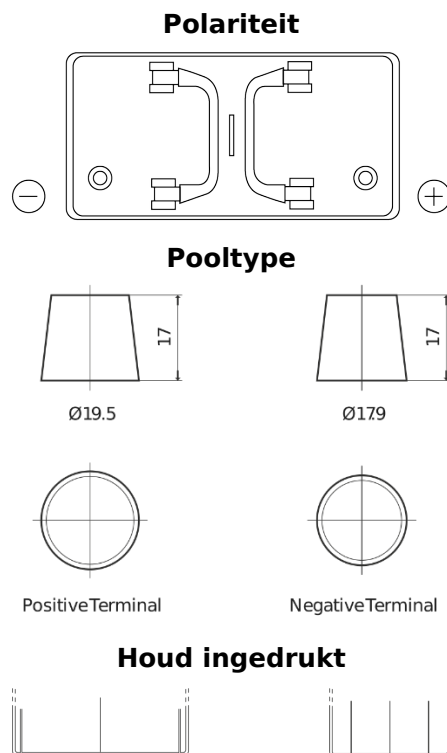

Product overzicht

Accu's voor Vrachtwagens, bussen, bouw, landbouw

StartPRO FG1100

Type	FG1100
Technology	Flooded
EAN/GTIN	3661024045377
Voltage	12 V
Capaciteit	110.0 Ah
CCA	750 A
Lengte	349 mm
Breedte	175 mm
Hoogte	235 mm
Box size	D02
Polariteit	ETN 0
Pooltype	EN taper post
Houd ingedrukt	B0
Gewicht (onder voorbehoud)	25.40 kg