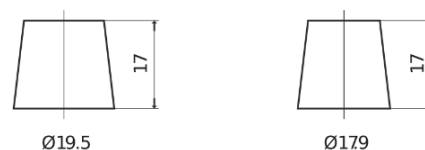

Accu's voor Vrachtwagens, bussen, bouw, landbouw

StartPRO FG1100

Type	FG1100
Technology	Flooded
EAN/GTIN	3661024045377
Voltage	12 V
Capaciteit	110.0 Ah
CCA	750 A
Lengte	349 mm
Breedte	175 mm
Hoogte	235 mm
Box size	D02
Polariteit	ETN 0
Pooltype	EN taper post
Houd ingedrukt	B0
Gewicht (onder voorbehoud)	25.40 kg

Polariteit**Pooltype**

Positive Terminal

Negative Terminal

Houd ingedrukt

Ontwerp, kenmerken en specificaties kunnen zonder voorafgaande kennisgeving worden gewijzigd. We wijzen elke verklaring of garantie af, expliciet of impliciet, met betrekking tot de gegevens of aanbevelingen, en zijn in geen geval aansprakelijk voor enig verlies of schade waarvan beweerd wordt dat deze het gevolg is. Sommige producten zijn mogelijk niet beschikbaar in uw lokale markt.