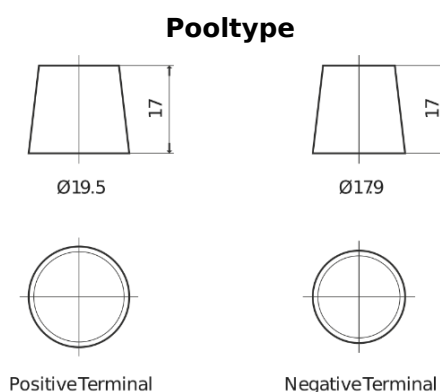

Product overzicht

Accu's voor Vrachtwagens, bussen, bouw, landbouw

PowerPRO FF2353

Type	FF2353
Technology	Flooded
EAN/GTIN	3661024045322
Voltage	12 V
Capaciteit	235.0 Ah
CCA	1300 A
Lengte	518 mm
Breedte	274 mm
Hoogte	240 mm
Box size	D06
Polariteit	ETN 3
Pooltype	EN taper post
Houd ingedrukt	B0
Gewicht (onder voorbehoud)	56.30 kg