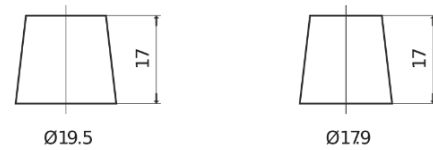

Product overzicht

Accu's voor Vrachtwagens, bussen, bouw, landbouw

PowerPRO FF1853

Type	FF1853
Technology	Flooded
EAN/GTIN	3661024045315
Voltage	12 V
Capaciteit	185.0 Ah
CCA	1150 A
Lengte	513 mm
Breedte	223 mm
Hoogte	223 mm
Box size	D05
Polariteit	ETN 3
Pooltype	EN taper post
Houd ingedrukt	B0
Gewicht (onder voorbehoud)	43.90 kg

Polariteit

Pooltype

Positive Terminal

Negative Terminal

Houd ingedrukt

Ontwerp, kenmerken en specificaties kunnen zonder voorafgaande kennisgeving worden gewijzigd. We wijzen elke verklaring of garantie af, expliciet of impliciet, met betrekking tot de gegevens of aanbevelingen, en zijn in geen geval aansprakelijk voor enig verlies of schade waarvan bewezen wordt dat deze het gevolg is. Sommige producten zijn mogelijk niet beschikbaar in uw lokale markt.