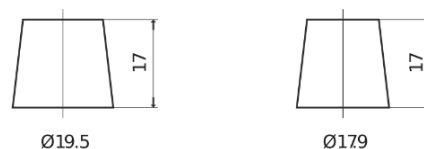

Product overzicht

Accu's voor Vrachtwagens, bussen, bouw, landbouw

PowerPRO FF1853

Type	FF1853
Technology	Flooded
EAN/GTIN	3661024045315
Voltage	12 V
Capaciteit	185.0 Ah
CCA	1150 A
Lengte	513 mm
Breedte	223 mm
Hoogte	223 mm
Box size	D05
Polariteit	ETN 3
Pooltype	EN taper post
Houd ingedrukt	B0
Gewicht (onder voorbehoud)	43.90 kg

Polariteit

Pooltype

Houd ingedrukt

Ontwerp, kenmerken en specificaties kunnen zonder voorafgaande kennisgeving worden gewijzigd. We wijzen elke verklaring of garantie af, expliciet of impliciet, met betrekking tot de gegevens of aanbevelingen, en zijn in geen geval aansprakelijk voor enig verlies of schade waarvan bewezen wordt dat deze het gevolg is. Sommige producten zijn mogelijk niet beschikbaar in uw lokale markt.