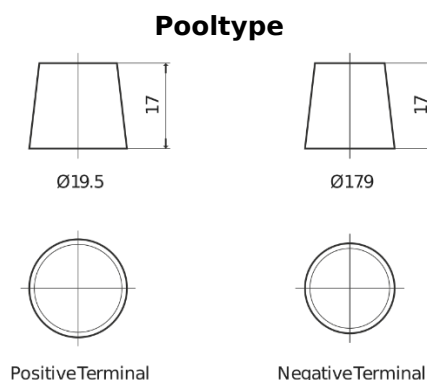

Product overzicht

Accu's voor Vrachtwagens, bussen, bouw, landbouw

PowerPRO FF1853

Type	FF1853
Technology	Flooded
EAN/GTIN	3661024045315
Voltage	12 V
Capaciteit	185.0 Ah
CCA	1150 A
Lengte	513 mm
Breedte	223 mm
Hoogte	223 mm
Box size	D05
Polariteit	ETN 3
Pooltype	EN taper post
Houd ingedrukt	B0
Gewicht (onder voorbehoud)	43.90 kg