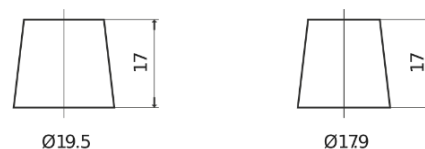

Product overzicht

Accu's voor Vrachtwagens, bussen, bouw, landbouw

PowerPRO FF1853

Type	FF1853
Technology	Flooded
EAN/GTIN	3661024045315
Voltage	12 V
Capaciteit	185.0 Ah
CCA	1150 A
Lengte	513 mm
Breedte	223 mm
Hoogte	223 mm
Box size	D05
Polariteit	ETN 3
Pooltype	EN taper post
Houd ingedrukt	B0
Gewicht (onder voorbehoud)	43.90 kg

Polariteit**Pooltype**

Positive Terminal

Negative Terminal

Houd ingedrukt

Ontwerp, kenmerken en specificaties kunnen zonder voorafgaande kennisgeving worden gewijzigd. We wijzen elke verklaring of garantie af, expliciet of impliciet, met betrekking tot de gegevens of aanbevelingen, en zijn in geen geval aansprakelijk voor enig verlies of schade waarvan bewezen wordt dat deze het gevolg is. Sommige producten zijn mogelijk niet beschikbaar in uw lokale markt.