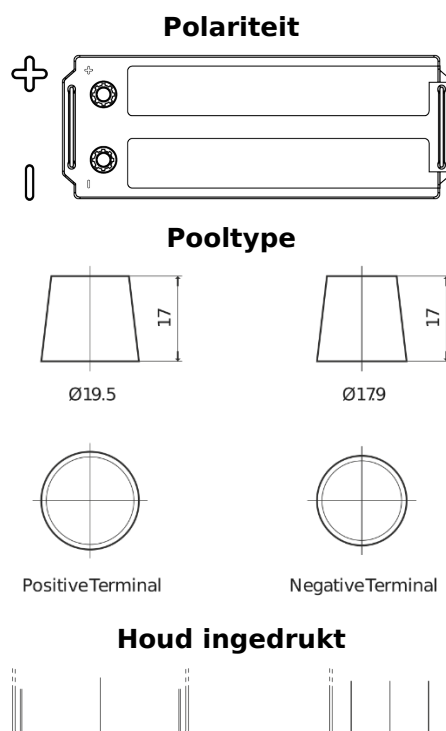

Product overzicht

Accu's voor Vrachtwagens, bussen, bouw, landbouw

PowerPRO FF1453

Type	FF1453
Technology	Flooded
EAN/GTIN	3661024045308
Voltage	12 V
Capaciteit	145.0 Ah
CCA	900 A
Lengte	513 mm
Breedte	189 mm
Hoogte	223 mm
Box size	D04
Polariteit	ETN 3
Pooltype	EN taper post
Houd ingedrukt	B0
Gewicht (onder voorbehoud)	35.90 kg