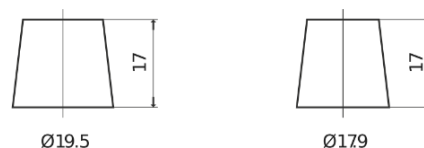

Product overzicht

Accu's voor Vrachtwagens, bussen, bouw, landbouw

PowerPRO FF1453

Type	FF1453
Technology	Flooded
EAN/GTIN	3661024045308
Voltage	12 V
Capaciteit	145.0 Ah
CCA	900 A
Lengte	513 mm
Breedte	189 mm
Hoogte	223 mm
Box size	D04
Polariteit	ETN 3
Pooltype	EN taper post
Houd ingedrukt	B0
Gewicht (onder voorbehoud)	35.90 kg

Polariteit

Pooltype

Houd ingedrukt

Ontwerp, kenmerken en specificaties kunnen zonder voorafgaande kennisgeving worden gewijzigd. We wijzen elke verklaring of garantie af, expliciet of impliciet, met betrekking tot de gegevens of aanbevelingen, en zijn in geen geval aansprakelijk voor enig verlies of schade waarvan beweerd wordt dat deze het gevolg is. Sommige producten zijn mogelijk niet beschikbaar in uw lokale markt.