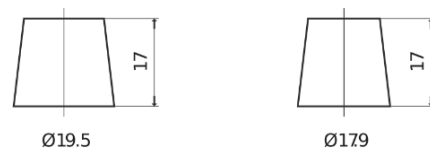

Product overzicht

Accu's voor Vrachtwagens, bussen, bouw, landbouw

PowerPRO FF1251

Type	FF1251
Technology	Flooded
EAN/GTIN	3661024047456
Voltage	12 V
Capaciteit	125.0 Ah
CCA	850 A
Lengte	349 mm
Breedte	175 mm
Hoogte	285 mm
Box size	D03
Polariteit	ETN 1
Pooltype	EN taper post
Houd ingedrukt	B0
Gewicht (onder voorbehoud)	31.00 kg

Polariteit**Pooltype**

Positive Terminal

Negative Terminal

Houd ingedrukt

Ontwerp, kenmerken en specificaties kunnen zonder voorafgaande kennisgeving worden gewijzigd. We wijzen elke verklaring of garantie af, expliciet of impliciet, met betrekking tot de gegevens of aanbevelingen, en zijn in geen geval aansprakelijk voor enig verlies of schade waarvan beweerd wordt dat deze het gevolg is. Sommige producten zijn mogelijk niet beschikbaar in uw lokale markt.