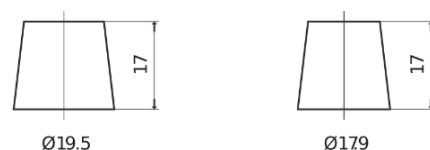

Product overzicht

Accu's voor Vrachtwagens, bussen, bouw, landbouw

PowerPRO FF1251

Type	FF1251
Technology	Flooded
EAN/GTIN	3661024047456
Voltage	12 V
Capaciteit	125.0 Ah
CCA	850 A
Lengte	349 mm
Breedte	175 mm
Hoogte	285 mm
Box size	D03
Polariteit	ETN 1
Pooltype	EN taper post
Houd ingedrukt	B0
Gewicht (onder voorbehoud)	31.00 kg

Polariteit

Pooltype

Positive Terminal

Negative Terminal

Houd ingedrukt

Ontwerp, kenmerken en specificaties kunnen zonder voorafgaande kennisgeving worden gewijzigd. We wijzen elke verklaring of garantie af, expliciet of impliciet, met betrekking tot de gegevens of aanbevelingen, en zijn in geen geval aansprakelijk voor enig verlies of schade waarvan beweerd wordt dat deze het gevolg is. Sommige producten zijn mogelijk niet beschikbaar in uw lokale markt.