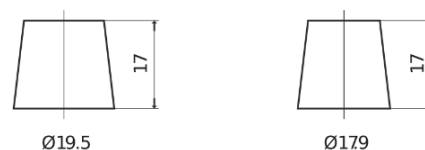

Accu's voor Vrachtwagens, bussen, bouw, landbouw

PowerPRO FF1250

Type	FF1250
Technology	Flooded
EAN/GTIN	3661024047449
Voltage	12 V
Capaciteit	125.0 Ah
CCA	850 A
Lengte	349 mm
Breedte	175 mm
Hoogte	285 mm
Box size	D03
Polariteit	ETN 0
Pooltype	EN taper post
Houd ingedrukt	B0
Gewicht (onder voorbehoud)	31.00 kg

Polariteit

Pooltype

Positive Terminal

Negative Terminal

Houd ingedrukt

Ontwerp, kenmerken en specificaties kunnen zonder voorafgaande kennisgeving worden gewijzigd. We wijzen elke verklaring of garantie af, expliciet of impliciet, met betrekking tot de gegevens of aanbevelingen, en zijn in geen geval aansprakelijk voor enig verlies of schade waarvan beweerd wordt dat deze het gevolg is. Sommige producten zijn mogelijk niet beschikbaar in uw lokale markt.