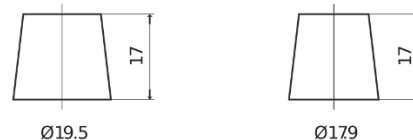

Product overzicht

Accu's voor Vrachtwagens, bussen, bouw, landbouw

PowerPRO FF1250

Type	FF1250
Technology	Flooded
EAN/GTIN	3661024047449
Voltage	12 V
Capaciteit	125.0 Ah
CCA	850 A
Lengte	349 mm
Breedte	175 mm
Hoogte	285 mm
Box size	D03
Polariteit	ETN 0
Pooltype	EN taper post
Houd ingedrukt	B0
Gewicht (onder voorbehoud)	31.00 kg

Polariteit**Pooltype**

Positive Terminal

Negative Terminal

Houd ingedrukt

Ontwerp, kenmerken en specificaties kunnen zonder voorafgaande kennisgeving worden gewijzigd. We wijzen elke verklaring of garantie af, expliciet of impliciet, met betrekking tot de gegevens of aanbevelingen, en zijn in geen geval aansprakelijk voor enig verlies of schade waarvan beweerd wordt dat deze het gevolg is. Sommige producten zijn mogelijk niet beschikbaar in uw lokale markt.