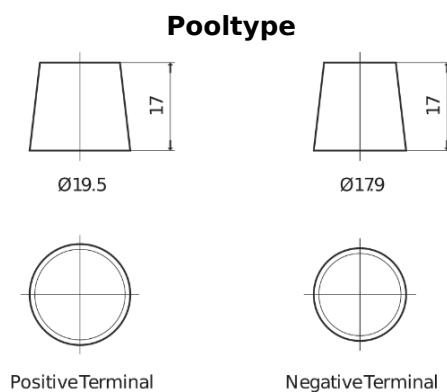

Accu's voor Vrachtwagens, bussen, bouw, landbouw

PowerPRO FF1250

Type	FF1250
Technology	Flooded
EAN/GTIN	3661024047449
Voltage	12 V
Capaciteit	125.0 Ah
CCA	850 A
Lengte	349 mm
Breedte	175 mm
Hoogte	285 mm
Box size	D03
Polariteit	ETN 0
Pooltype	EN taper post
Houd ingedrukt	B0
Gewicht (onder voorbehoud)	31.00 kg